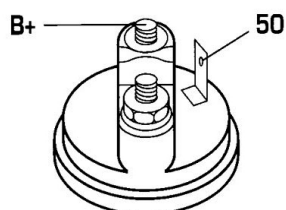

DONNEES TECHNIQUES

Type de réseau de bord	pour véhicules 12V
Puissance nominale [kW]	2.2
Nombre de dents	10T
Direction de rotation	rotation CW
Réducteur	Avec réducteur (G/R) intégré
Nombre de taraudages	2
Connectique	SOL60
Nombre de trous de fixation	3

PHOTOS

DOCUMENTS

BT-130 Refus des carcasses alternateurs/démarrleurs