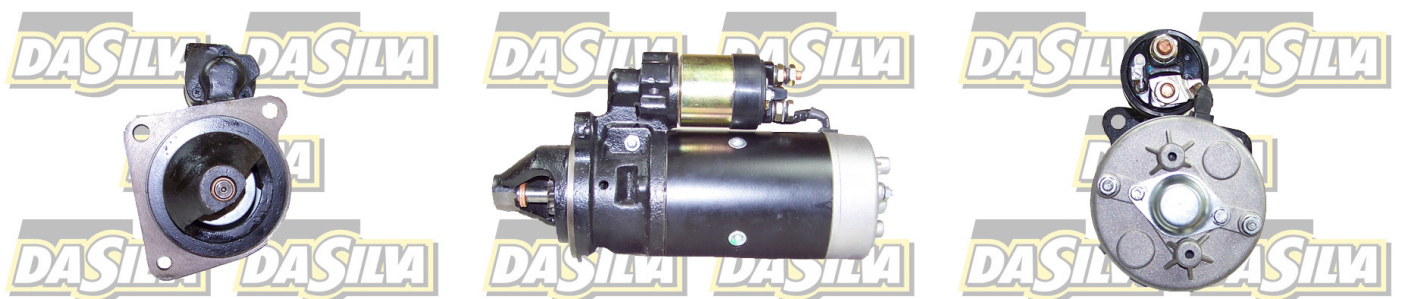

DONNEES TECHNIQUES

Type de réseau de bord	pour véhicules 12V
Puissance nominale [kW]	3
Nombre de dents	9T
Direction de rotation	rotation CW
Nombre de trous de fixation	3
Connectique	SOL65

PHOTOS

DOCUMENTS

BT-130 Refus des carcasses alternateurs/démarrateurs

APPLICATIONS

FIAT TRACTOR

450R - Tous modèles		
550R - Tous modèles		

JL TRACTOR

Différents modèles - Tous modèles		
-----------------------------------	--	--

UNIVERSAL TRACTOR

Différents modèles - 1010 DT		
Différents modèles - 530 DT		
Différents modèles - 533 DT		
Différents modèles - 643 DT		
Différents modèles - 703 DT		

 Avant montage, comparez la pièce reçue à celle d'origine afin de vérifier que la bonne pièce a été choisie et peut être montée sur le véhicule. Le non-respect de cette consigne ou des instructions de montage annule la garantie.