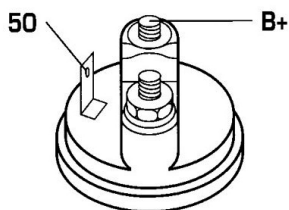

DONNEES TECHNIQUES

Type de réseau de bord	pour véhicules 12V
Puissance nominale [kW]	3
Nombre de dents	9T
Direction de rotation	rotation CW
Nombre de trous de fixation	3
Connectique	SOL65

PHOTOS

DOCUMENTS