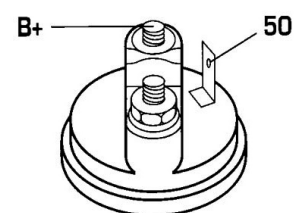

DONNEES TECHNIQUES

Type de réseau de bord	pour véhicules 12V
Puissance nominale [kW]	0.8
Nombre de dents	9T
Nombre de taraudages	3
Connectique	SOL60
Nombre de trous de fixation	3

PHOTOS

DOCUMENTS

BT-130 Refus des carcasses alternateurs/démarrageurs