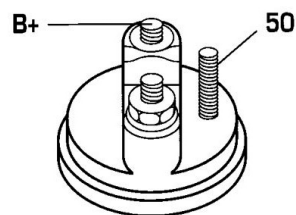

DONNEES TECHNIQUES

Type de réseau de bord	pour véhicules 12V
Puissance nominale [kW]	2
Nombre de dents	12T
Direction de rotation	rotation CW
Nombre de trous de fixation	2
Connectique	SOL66

PHOTOS

DOCUMENTS