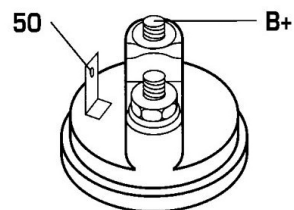

DONNEES TECHNIQUES

Type de réseau de bord	pour véhicules 12V
Puissance nominale [kW]	0.95
Nombre de dents	9T
Direction de rotation	rotation CW
Nombre de trous de fixation	3
Connectique	SOL65

PHOTOS

DOCUMENTS

BT-130 Refus des carcasses alternateurs/démarrageurs

APPLICATIONS

TALBOT		
HORIZON - 1.1	58 ch	01.1979 > 09.1984
HORIZON - 1.4	65 ch	02.1982 > 09.1984
	69 ch	07.1979 > 06.1986
	83 ch	07.1979 > 06.1986
RANCHO - 1.4	80 ch	01.1977 > 07.1984
SOLARA - 1.3	54 ch	02.1980 > 07.1986
SOLARA - 1.6	69 ch	07.1982 > 04.1984
	88 ch	02.1980 > 06.1981
	90 ch	09.1981 > 07.1986