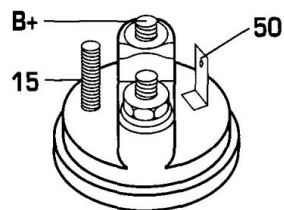

DONNEES TECHNIQUES

Type de réseau de bord	pour véhicules 12V
Puissance nominale [kW]	0.8
Nombre de dents	10T
Direction de rotation	rotation CW
Nombre de taraudages	2
Nombre de trous de fixation	2
Connectique	SOL24

PHOTOS

DOCUMENTS

BT-130 Refus des carcasses alternateurs/démarrateurs

APPLICATIONS

FORD		
ESCORT 81 Courrier (AVA) - 1.1	50 ch	03.1981 > 02.1986
ESCORT 81 Courrier (AVA) - 1.3	69 ch	03.1981 > 02.1986
FIESTA (76-83) (GFBT) - 0.9	40 ch	05.1976 > 08.1983
	45 ch	05.1976 > 08.1983
FIESTA (76-83) (GFBT) - 1.1	53 ch	05.1976 > 08.1983
FIESTA (76-83) (GFBT) - 1.3	66 ch	08.1977 > 08.1983