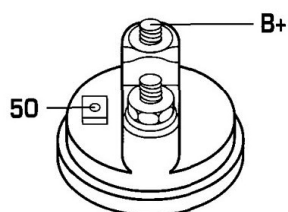

DONNEES TECHNIQUES

Type de réseau de bord	pour véhicules 24V
Puissance nominale [kW]	4
Nombre de dents	9T
Direction de rotation	rotation CW
Nombre de trous de fixation	3
Connectique	SOL74

PHOTOS

DOCUMENTS

BT-130 Refus des carcasses alternateurs/démarrageurs