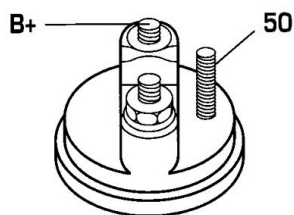

DONNEES TECHNIQUES

Type de réseau de bord	pour véhicules 24V
Puissance nominale [kW]	6.2
Nombre de dents	11T
Direction de rotation	rotation CW
Nombre de trous de fixation	3
Connectique	SOL66

PHOTOS

DOCUMENTS

BT-130 Refus des carcasses alternateurs/démarrateurs