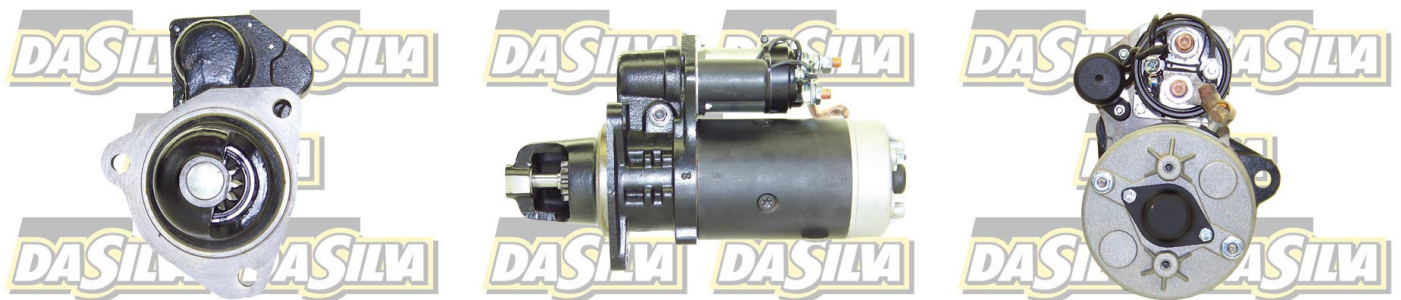

## DONNEES TECHNIQUES

Type de réseau de bord	<b>pour véhicules 24V</b>
Puissance nominale [kW]	<b>6.2</b>
Nombre de dents	<b>11T</b>
Direction de rotation	<b>rotation CW</b>
Nombre de trous de fixation	<b>3</b>
Connectique	<b>SOL66</b>

## PHOTOS