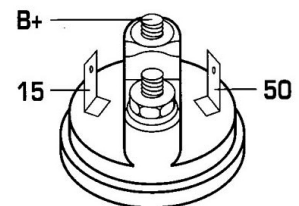

DOCUMENTS

BT-130 Refus des carcasses alternateurs/démarrateurs