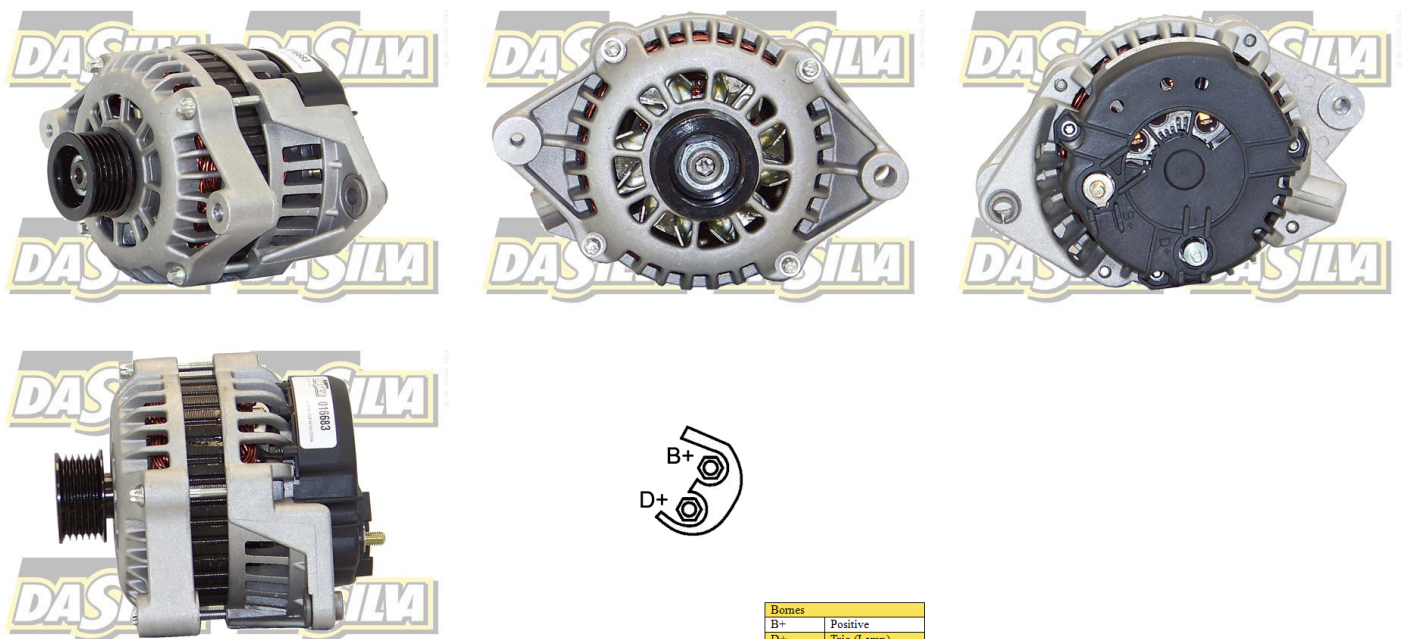

## DONNEES TECHNIQUES

|                        |                           |
|------------------------|---------------------------|
| Courant de charge [A]  | <b>100</b>                |
| Type de réseau de bord | <b>pour véhicules 12V</b> |
| Type de poulie         | <b>PVR6</b>               |
| Pince                  | <b>M8 B+</b>              |
| Connectique            | <b>PLUG381</b>            |

## PHOTOS

| Bornes |             |
|--------|-------------|
| B+     | Positive    |
| D+     | Trio (Lamp) |

## DOCUMENTS

**BT-130 Refus des carcasses alternateurs/démarrEURS**