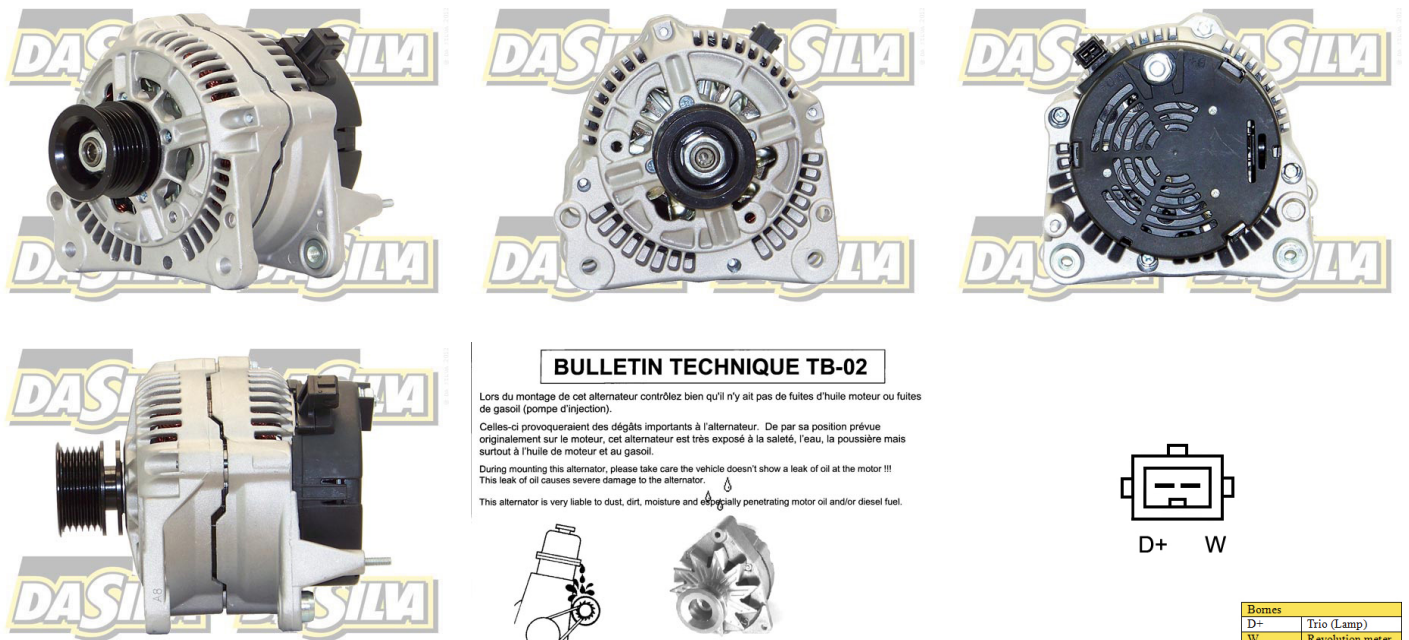

DONNEES TECHNIQUES

Courant de charge [A]	90
Type de réseau de bord	pour véhicules 12V
Type de poulie	PVR6
Connexion/pince	avec connexion pour compte-tours
Poulie Ø [mm]	50
Pince	M8 B+
Connectique	PLUG361
Nombre de trous de fixation	4

PHOTOS

BULLETIN TECHNIQUE TB-02

Bornes	
D+	Trio (Lamp)
W	Revolution meter

DOCUMENTS

BT-130 Refus des carcasses alternateurs/démarrateurs