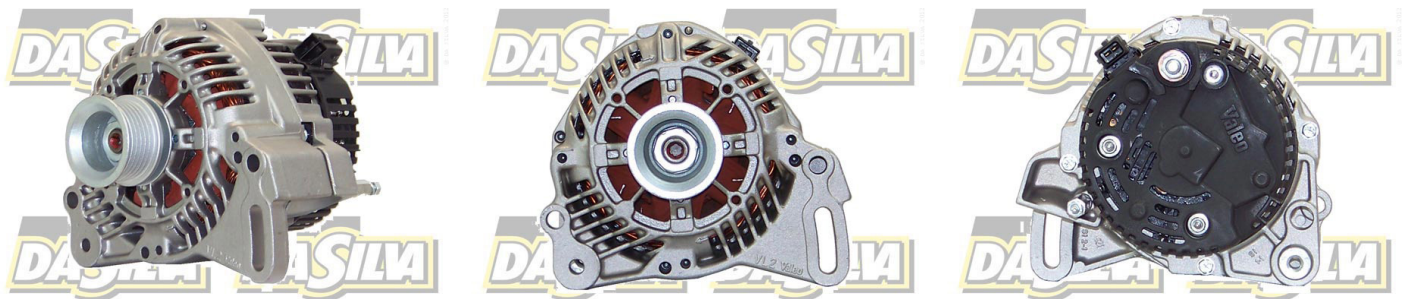

DONNEES TECHNIQUES

Courant de charge [A]	90
Type de réseau de bord	pour véhicules 12V
Type de poulie	PVR6
Connexion/pince	avec connexion pour compte-tours
Poulie Ø [mm]	55
Pince	M8 B+
Connectique	PLUG361
Nombre de trous de fixation	3

PHOTOS

BULLETIN TECHNIQUE TB-02

Lors du montage de cet alternateur contrôlez bien qu'il n'y ait pas de fuites d'huile moteur ou fuites de gasoil (pompe d'injection).

Bornes	
D+	Trio (Lamp)
W	Revolution meter

DOCUMENTS

BT-130 Refus des carcasses alternateurs/démarrateurs