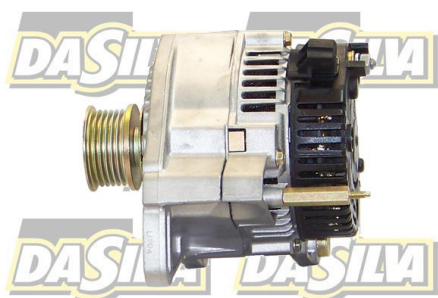

DONNEES TECHNIQUES

Courant de charge [A]	70
Type de réseau de bord	pour véhicules 12V
Type de poulie	PVR6
Connexion/pince	avec connexion pour compte-tours
Poulie Ø [mm]	56
Pince	M8 B+
Connectique	PLUG361

PHOTOS

BULLETIN TECHNIQUE TB-02

Bornes	
D+	Trio (Lamp)
W	Revolution meter

DOCUMENTS

BT-130 Refus des carcasses alternateurs/démarrateurs