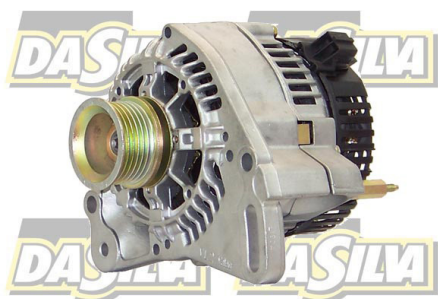

DONNEES TECHNIQUES

Courant de charge [A]	70
Type de réseau de bord	pour véhicules 12V
Type de poulie	PVR6
Connexion/pince	avec connexion pour compte-tours
Poulie Ø [mm]	56
Pince	M8 B+
Connectique	PLUG361

PHOTOS

BULLETIN TECHNIQUE TB-02

Bornes	
D+	Trio (Lamp)
W	Revolution meter

DOCUMENTS

BT-130 Refus des carcasses alternateurs/démarrateurs