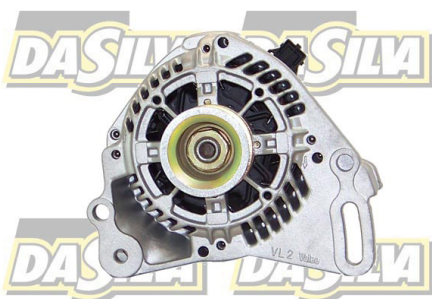

DONNEES TECHNIQUES

Courant de charge [A]	70
Type de réseau de bord	pour véhicules 12V
Type de poulie	PVR6
Connexion/pince	avec connexion pour compte-tours
Poulie Ø [mm]	56
Pince	M8 B+
Connectique	PLUG361

PHOTOS

BULLETIN TECHNIQUE TB-02

Bornes	
D+	Trio (Lamp)
W	Revolution meter

DOCUMENTS

BT-130 Refus des carcasses alternateurs/démarrateurs