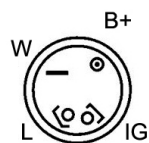

DONNEES TECHNIQUES

Courant de charge [A]	75
Type de réseau de bord	pour véhicules 12V
Type de poulie	PVR3
Connexion/pince	avec connexion pour compte-tours
Pince	M6 B+
Connectique	PLUG622

PHOTOS

Bomes	
B+	Positive
L	Lamp
IG	Ignition
W	Revolution meter