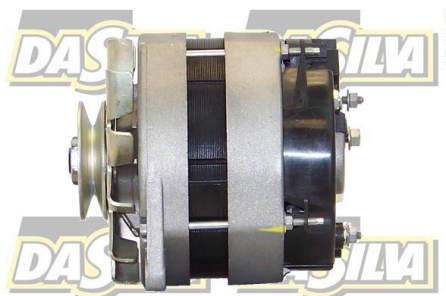

DONNEES TECHNIQUES

Courant de charge [A]	70
Type de réseau de bord	pour véhicules 12V
Type de poulie	V
Connexion/pince	avec connexion pour compte-tours
Pince	M6 B+
Connectique	PLUG271

PHOTOS

Bornes	
L	Lamp
S	Sense (+)
W	Revolution meter

DOCUMENTS

BT-130 Refus des carcasses alternateurs/démarrateurs

APPLICATIONS

RENAULT

ESPACE (84-91) (J11_) - 2.1 TD (J115, S115)	88 ch	10.1984 > 12.1990
FUEGO (136_) - 2.1 TD	88 ch	08.1982 > 10.1985

 Avant montage, comparez la pièce reçue à celle d'origine afin de vérifier que la bonne pièce a été choisie et peut être montée sur le véhicule. Le non-respect de cette consigne ou des instructions de montage annule la garantie.