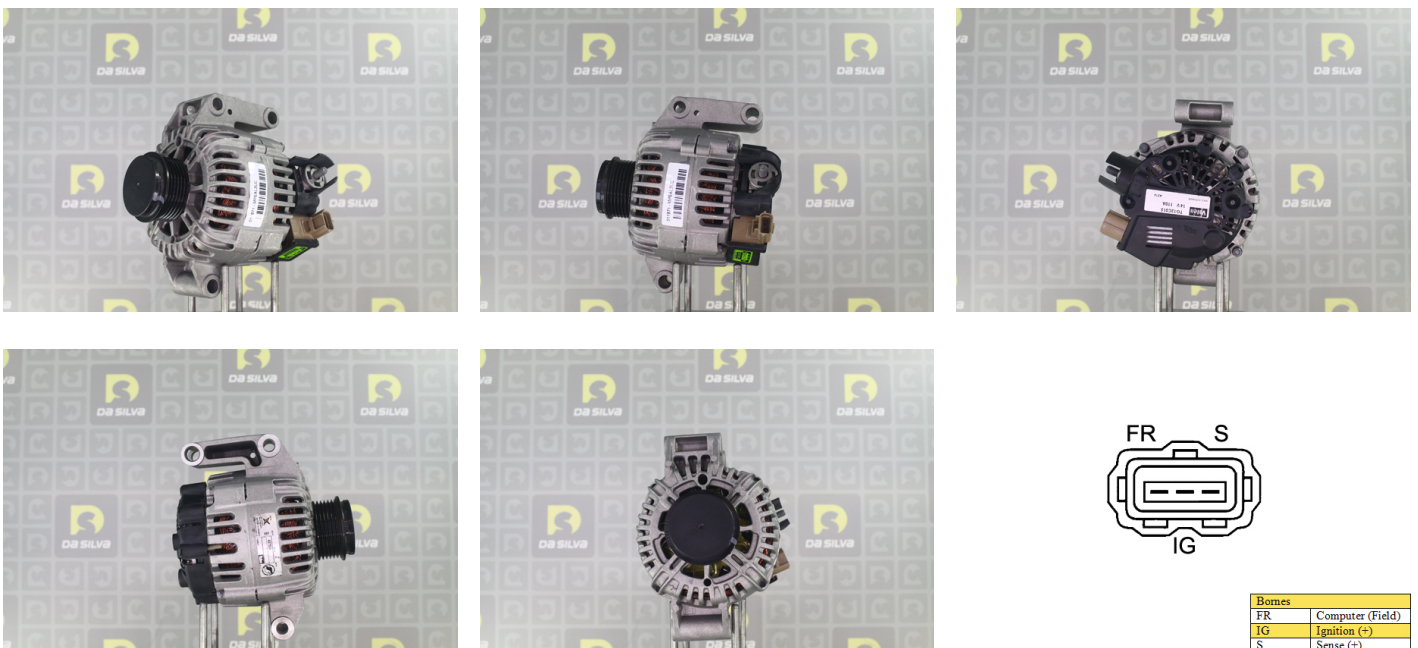

DONNEES TECHNIQUES

Courant de charge [A]	120
Type de réseau de bord	pour véhicules 12V
Type de poulie	PVR6F
Poulie Ø [mm]	60
Pince	M8 B+
Connectique	PLUG670

PHOTOS

Bornes	
FR	Computer (Field)
IG	Ignition (+)
S	Sense (+)

DOCUMENTS

BT-130 Refus des carcasses alternateurs/démarrateurs

APPLICATIONS

FORD		
MONDEO (00-07) (B5Y) - 2.5 V6 24V	170 ch	11.2000 >
MONDEO (00-07) 3 volumes (B4Y) - 2.5 V6 24V	170 ch	11.2000 >
MONDEO (00-07) Clipper (BWY) - 2.5 V6 24V	170 ch	11.2000 >