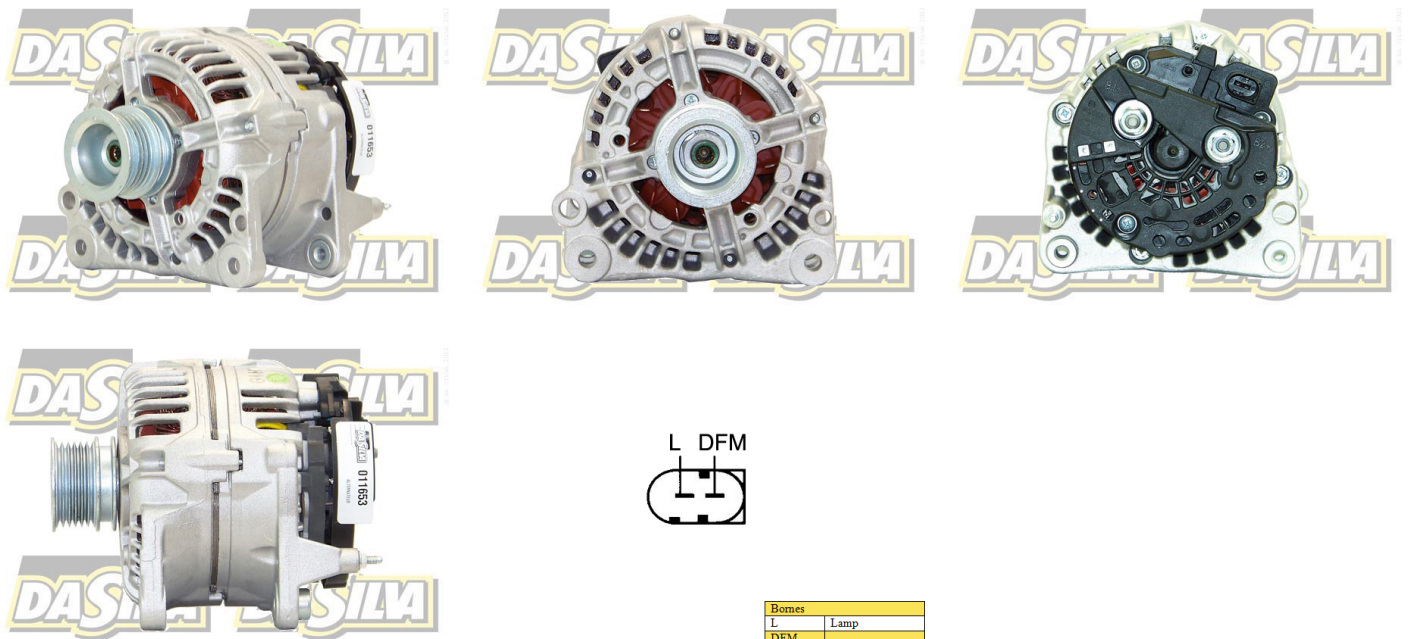

DONNEES TECHNIQUES

Courant de charge [A]	90
Type de réseau de bord	pour véhicules 12V
Type de poulie	PVR6
Pince	M8 B+
Connectique	PLUG650

PHOTOS

Bornes	
L	Lamp
DFM	

DOCUMENTS

BT-130 Refus des carcasses alternateurs/démarrateurs

APPLICATIONS

SEAT		
ALHAMBRA (96-10) (7V8, 7V9, 7M) - 2.0 i	115 ch	04.1996 >
AROSA (6H) - 1.0	50 ch	05.1997 > 06.2004
AROSA (6H) - 1.4	60 ch	05.1997 > 06.2004
AROSA (6H) - 1.4 16V	100 ch	01.2000 > 06.2004
CORDOBA (96-02) 3/5 portes (6K2) - 1.4	60 ch	06.1999 > 10.2002
CORDOBA (96-02) 3/5 portes (6K2) - 1.4 16V	75 ch	05.2000 > 10.2002
	100 ch	02.2000 > 10.2002
CORDOBA (96-02) Vario (6K5) - 1.4	60 ch	06.1999 >
CORDOBA (96-02) Vario (6K5) - 1.4 16V	75 ch	06.1999 >
CORDOBA (02-09)(6L2) - 1.4 16V	75 ch	09.2002 >
IBIZA (99-02) (6K2, 6K/GP01) - 1.0	50 ch	08.1999 > 02.2002
IBIZA (99-02) (6K2, 6K/GP01) - 1.4	60 ch	08.1999 > 02.2002
IBIZA (99-02) (6K2, 6K/GP01) - 1.4 16V	75 ch	05.2000 > 02.2002
IBIZA (02-08) (6L1) - 1.4 16V	75 ch	02.2002 > 12.2007
	86 ch	05.2006 >
IBIZA (08-17) (6J5, 6P5) - 1.2	70 ch	03.2008 >
IBIZA (08-17) (6J5, 6P5) - 1.4	85 ch	03.2008 >
IBIZA (08-17) SportCoupe (6J1, 6P1) - 1.2	70 ch	07.2008 >
IBIZA (08-17) SportCoupe (6J1, 6P1) - 1.4	85 ch	07.2008 >
SKODA		
FABIA (99-07) (6Y2) - 1.0	50 ch	12.1999 > 08.2002
FABIA (99-07) (6Y2) - 1.2	64 ch	01.2003 >
FABIA (99-07) (6Y2) - 1.4	60 ch	08.2000 > 08.2002
	68 ch	08.1999 >
FABIA (99-07) 3 volumes (6Y3) - 1.2	64 ch	01.2003 >
FABIA (99-07) 3 volumes (6Y3) - 1.4	60 ch	04.2000 > 08.2002
	68 ch	07.2001 >
FABIA (99-07) 3 volumes (6Y3) - 1.4 16V	80 ch	04.2006 >
FABIA (99-07) Combi (6Y5) - 1.2	64 ch	01.2003 >
FABIA (99-07) Combi (6Y5) - 1.4	60 ch	04.2000 >
	68 ch	04.2000 >
FABIA (99-07) Combi (6Y5) - 1.4 16V	80 ch	04.2006 >
FABIA (99-07) Praktik - 1.2	64 ch	01.2003 >
FABIA (99-07) Praktik - 1.4	68 ch	04.2002 >
FABIA (2007-) - 1.4	86 ch	01.2007 >
FABIA (2007-) Break - 1.4	86 ch	10.2007 >
PRAKTIK - 1.4	86 ch	03.2007 >
ROOMSTER (5J) - 1.4	86 ch	09.2006 >