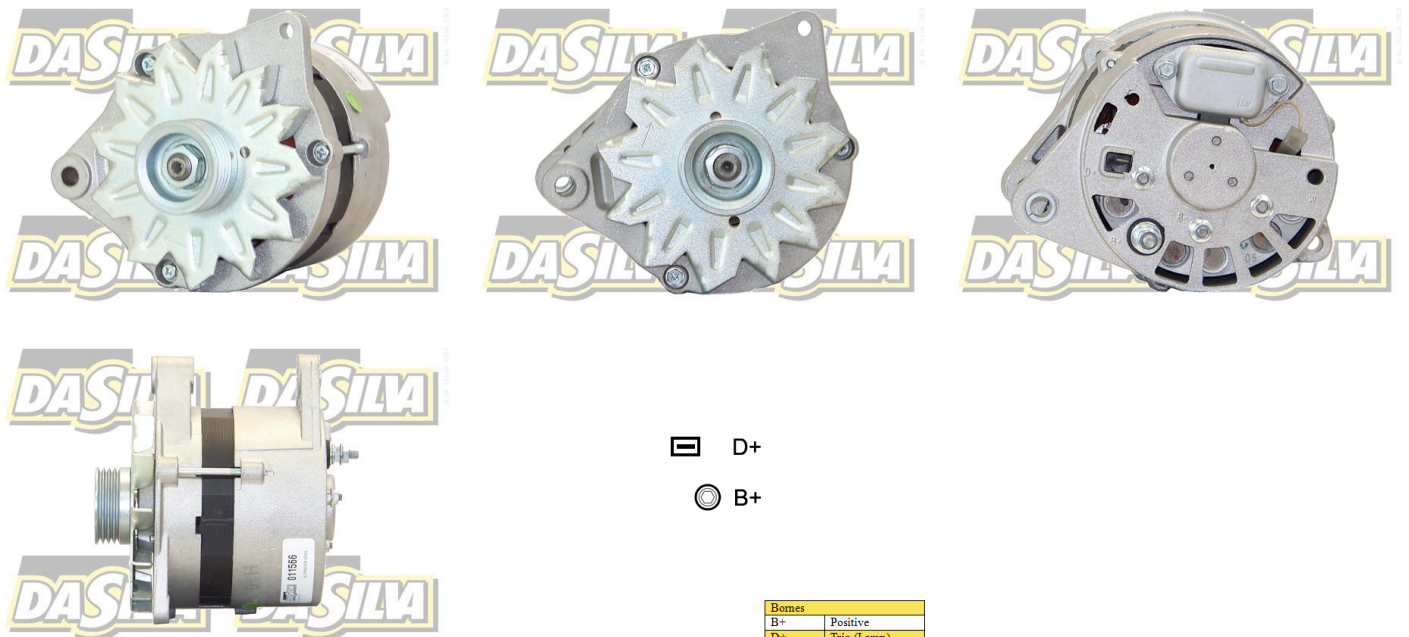

DONNEES TECHNIQUES

Courant de charge [A]	70
Type de réseau de bord	pour véhicules 12V
Type de poulie	PVR4
Pince	M6 B+
Connectique	PLUG371

PHOTOS

 D+
 B+

Bornes	
B+	Positive
D+	Trio (Lamp)

DOCUMENTS

BT-130 Refus des carcasses alternateurs/démarrateurs

APPLICATIONS

SKODA		
FAVORIT Pick-up (787) - 1.3	54 ch	12.1992 > 06.1997
	57 ch	12.1992 > 06.1997
	68 ch	12.1992 > 06.1997
FELICIA (94-98) (6U1) - 1.3	54 ch	10.1994 > 03.1998
	58 ch	10.1994 > 03.1998
	68 ch	10.1994 > 03.1998
FELICIA (94-98) Break (6U5) - 1.3	58 ch	08.1995 > 03.1998
FELICIA (94-98) Break (6U5) - 1.3 LX	54 ch	08.1995 > 03.1998
FELICIA (94-98) Break (6U5) - 1.3 LXI	68 ch	08.1995 > 03.1998
FELICIA (94-98) Fun (797) - 1.3	54 ch	06.1997 >
	58 ch	10.1995 > 04.2002
	68 ch	06.1997 >
FELICIA (98-01) (6U1) - 1.3	68 ch	01.1998 > 06.2001