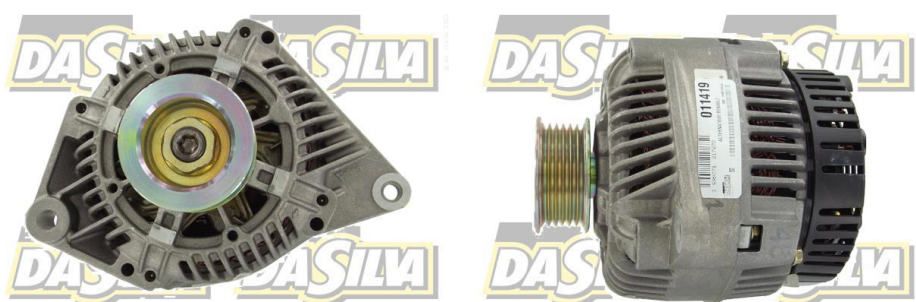

DONNEES TECHNIQUES

Courant de charge [A]	80
Type de réseau de bord	pour véhicules 12V
Type de poulie	PVR6
Connexion/pince	avec connexion pour compte-tours
Pince	M6 B+
Connectique	PLUG383

PHOTOS

Bornes	
B+	Positive
D+	Trio (Lamp)
W	Revolution meter

DOCUMENTS

BT-130 Refus des carcasses alternateurs/démarreurs

APPLICATIONS

RENAULT		
ESPACE (96-02) (JE0_) - 2.2 12V TD (JE0E, JE0H, JE0P)	113 ch	11.1996 > 10.2000
LAGUNA (94-01) (B56_, 556_) - 2.2 D (B56F, B562)	83 ch	11.1993 > 03.2001
LAGUNA (94-01) (B56_, 556_) - 2.2 dT (B569)	113 ch	03.1996 > 03.2001
LAGUNA (95-01) Nevada (K56_) - 2.2 D (K56F, K562, S56F)	83 ch	09.1995 > 03.2001
LAGUNA (95-01) Nevada (K56_) - 2.2 dT (K569)	113 ch	03.1996 > 03.2001
MEGANE (95-02) (BA0/1_) - 1.9 dTi (BA08, BA0N)	98 ch	03.1997 > 02.2001
MEGANE (95-02) Break (KA0/1_) - 1.9 dTi (KA0N)	98 ch	03.1999 > 02.2001
MEGANE (95-02) Classic (LA0/1_) - 1.9 dTi (LA08, LA0N)	98 ch	03.1997 > 02.2001
SCÉNIC (99-03) (JA0/1_) - 1.9 dTi (JA0N)	98 ch	09.1999 > 08.2003