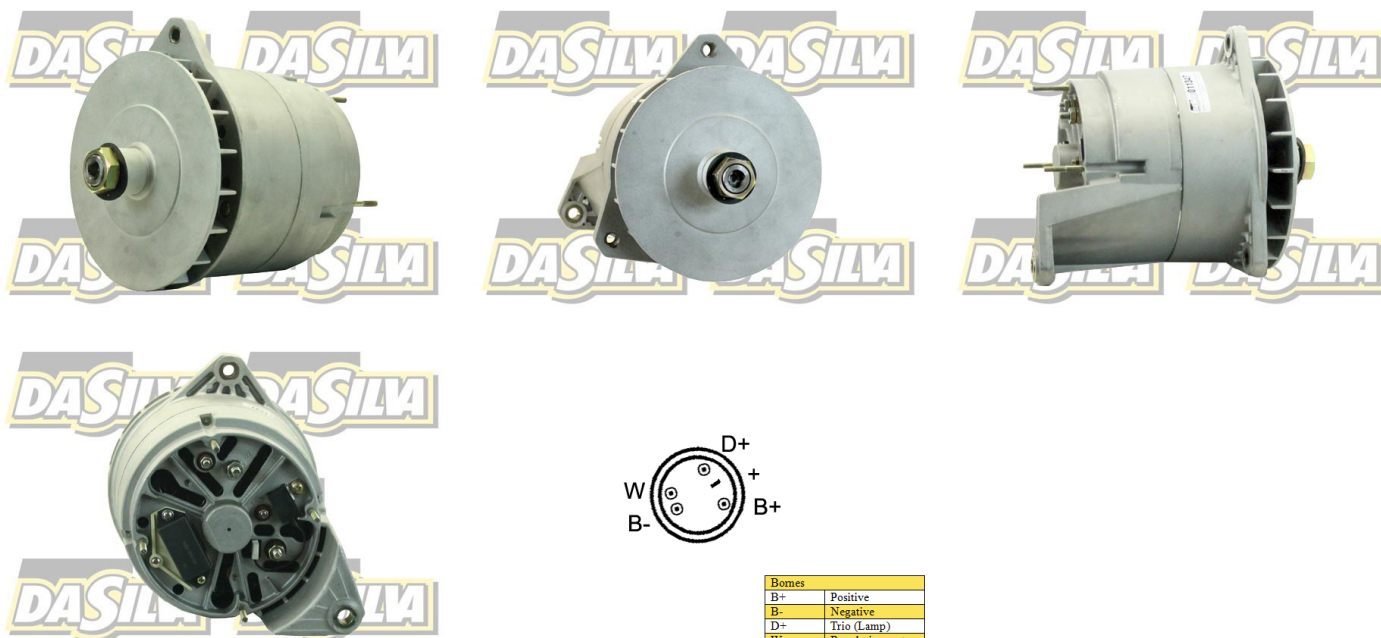

DONNEES TECHNIQUES

Courant de charge [A]	140
Type de réseau de bord	pour véhicules 24V
Type de poulie	SANS
Poulies	sans poulie
Connexion/pince	avec connexion pour compte-tours
Pince	M8 B+
Connectique	PLUG632

PHOTOS

Bornes	
B+	Positive
B-	Negative
D+	Trio (Lamp)
W	Revolution meter

DOCUMENTS

BT-130 Refus des carcasses alternateurs/démarrateurs

APPLICATIONS

MERCEDES-BENZ BUS		
O 402 - O 402	136 ch	02.1986 > 12.1991
	170 ch	02.1986 > 12.1991
O 404 - O 404	205 ch	09.1991 > 01.1992
	224 ch	09.1991 > 01.1992
	265 ch	09.1991 > 01.1992
	272 ch	09.1991 > 10.1999
	272 ch	09.1991 > 10.1999
	290 ch	09.1991 > 10.1999
	290 ch	09.1991 > 10.1999
	290 ch	09.1991 > 10.1999
	290 ch	09.1991 > 01.1992
	290 ch	09.1994 > 10.1999
	290 ch	09.1994 > 10.1999
	290 ch	09.1994 > 10.1999
	340 ch	09.1991 > 10.1999
	340 ch	09.1991 > 10.1999
	381 ch	09.1991 > 10.1999
381 ch	09.1991 > 10.1999	
381 ch	09.1994 > 10.1999	
381 ch	09.1994 > 10.1999	
381 ch	09.1994 > 10.1999	
O 405 - O 405 G,O 405 GN,O 405 GTD	241 ch	11.1985 >
O 405 - O 405 G,O 405 GN,O 405 GTD,O 405 GNTD,O 405 GNDE	299 ch	09.1991 >
O 405 - O 405 G,O 405 GTD	280 ch	01.1986 >
O 405 - O 405 ST	280 ch	11.1985 >
O 405 - O 405 ST,O 405 N	204 ch	12.1984 >
	241 ch	11.1985 >
	299 ch	11.1991 >
O 407 - O 407	241 ch	03.1987 > 11.2001
	299 ch	11.1991 > 11.2001
O 408 - O 408	250 ch	01.1991 > 12.1998
	299 ch	08.1992 > 12.1998
CITARO (O 530) - Citaro G	252 ch	01.1998 >
CITARO (O 530) - Citaro GNG	326 ch	04.2000 >
CITARO (O 530) - Citaro N	252 ch	01.1998 >
	299 ch	01.1998 >
	354 ch	01.1998 >
CITARO (O 530) - Citaro NG	252 ch	06.2000 >
	326 ch	04.2000 >
CONECTO (O 345) - CONECTO C, H, M, UE	252 ch	11.2001 >
	299 ch	11.2001 >
	354 ch	11.2001 >
O 303 - O 303	216 ch	01.1980 > 09.1992
	216 ch	01.1980 > 09.1992
	216 ch	01.1980 > 01.1989
	216 ch	01.1980 > 09.1992
	250 ch	11.1985 > 04.1989
	272 ch	12.1987 > 09.1992