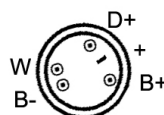

DONNEES TECHNIQUES

Courant de charge [A]	140
Type de réseau de bord	pour véhicules 24V
Type de poulie	SANS
Poulies	sans poulie
Connexion/pince	avec connexion pour compte-tours
Pince	M8 B+
Connectique	PLUG632

PHOTOS

Bornes	
B+	Positive
B-	Negative
D+	Trio (Lamp)
W	Revolution meter

DOCUMENTS

BT-130 Refus des carcasses alternateurs/démarrateurs

APPLICATIONS

MERCEDES-BENZ BUS		
O 402 - O 402	136 ch	02.1986 > 12.1991
	170 ch	02.1986 > 12.1991
O 404 - O 404	205 ch	09.1991 > 01.1992
	224 ch	09.1991 > 01.1992
	265 ch	09.1991 > 01.1992
	272 ch	09.1991 > 10.1999
	272 ch	09.1991 > 10.1999
	290 ch	09.1991 > 10.1999
	290 ch	09.1991 > 10.1999
	290 ch	09.1991 > 10.1999
	290 ch	09.1991 > 01.1992
	290 ch	09.1994 > 10.1999
	290 ch	09.1994 > 10.1999
	290 ch	09.1994 > 10.1999
	340 ch	09.1991 > 10.1999
	340 ch	09.1991 > 10.1999
	381 ch	09.1991 > 10.1999
381 ch	09.1991 > 10.1999	
381 ch	09.1994 > 10.1999	
381 ch	09.1994 > 10.1999	
381 ch	09.1994 > 10.1999	
O 405 - O 405 G,O 405 GN,O 405 GTD	241 ch	11.1985 >
O 405 - O 405 G,O 405 GN,O 405 GTD,O 405 GNTD,O 405 GNDE	299 ch	09.1991 >
O 405 - O 405 G,O 405 GTD	280 ch	01.1986 >
O 405 - O 405 ST	280 ch	11.1985 >
O 405 - O 405 ST,O 405 N	204 ch	12.1984 >
	241 ch	11.1985 >
	299 ch	11.1991 >
O 407 - O 407	241 ch	03.1987 > 11.2001
	299 ch	11.1991 > 11.2001
O 408 - O 408	250 ch	01.1991 > 12.1998
	299 ch	08.1992 > 12.1998
CITARO (O 530) - Citaro G	252 ch	01.1998 >
CITARO (O 530) - Citaro GNG	326 ch	04.2000 >
CITARO (O 530) - Citaro N	252 ch	01.1998 >
	299 ch	01.1998 >
	354 ch	01.1998 >
CITARO (O 530) - Citaro NG	252 ch	06.2000 >
	326 ch	04.2000 >
CONECTO (O 345) - CONECTO C, H, M, UE	252 ch	11.2001 >
	299 ch	11.2001 >
	354 ch	11.2001 >
O 303 - O 303	216 ch	01.1980 > 09.1992
	216 ch	01.1980 > 09.1992
	216 ch	01.1980 > 01.1989
	216 ch	01.1980 > 09.1992
	250 ch	11.1985 > 04.1989
	272 ch	12.1987 > 09.1992