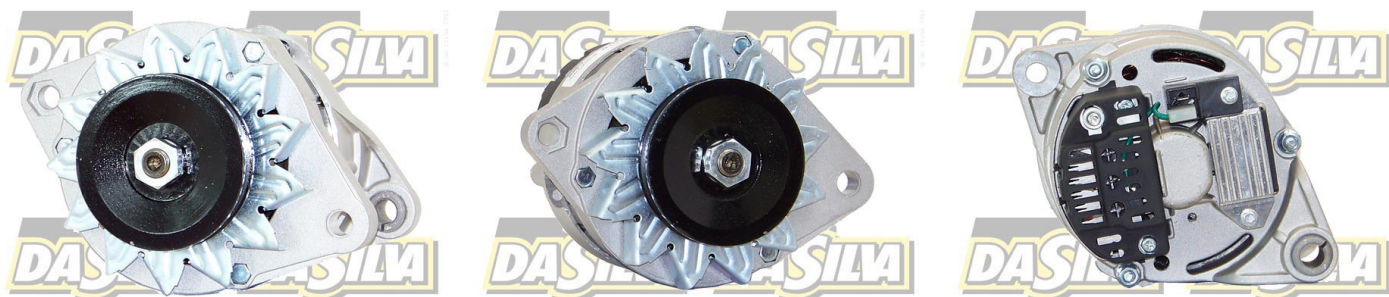

DONNEES TECHNIQUES

Courant de charge [A]	55
Type de réseau de bord	pour véhicules 12V
Type de poulie	V
Pince	M6 B+
Connectique	PLUG371

PHOTOS

BULLETIN TECHNIQUE TB-35

ATTENTION
Veuillez vérifier la
poulie avec celle
de la carcasse

 D+
 B+

Bornes	
B+	Positive
D+	Trio (Lamp)

DOCUMENTS

BT-130 Refus des carcasses alternateurs/démarrateurs

APPLICATIONS

ALFA ROMEO

AR 8 Camionnette (280) - 2.4 TD	92 ch	04.1985 > 12.1989
AR 8 plateau (280) - 2.4 TD	92 ch	04.1985 > 12.1988

FIAT

DUCATO (90-94) Camionnette (290) - 1.9 TD	82 ch	03.1989 > 03.1994
DUCATO (90-94) Camionnette (290) - 2.5 D 4x4	75 ch	07.1990 > 03.1994
DUCATO (90-94) Camionnette (290) - 2.5 TD 4x4	95 ch	07.1990 > 03.1994
DUCATO (90-94) Plateau (290) - 1.9 TD	82 ch	03.1989 > 03.1994

IVECO

DAILY (78-00) - 2.5 30-8	75 ch	01.1989 > 08.1998
	75 ch	01.1989 > 08.1998
	82 ch	01.1989 > 08.1998
	82 ch	01.1989 > 08.1998
	75 ch	01.1992 > 08.1998
	75 ch	01.1992 > 08.1998
	82 ch	01.1992 > 08.1998
	82 ch	01.1992 > 08.1998
	82 ch	01.1996 > 08.1998
	82 ch	01.1996 > 08.1998
DAILY (78-00) - 2.8 30-8	84 ch	09.1998 > 05.1999
	84 ch	09.1998 >
	84 ch	09.1998 > 05.1999
DAILY (78-00) - 2.8 30-8 V	84 ch	09.1998 >
DAILY (78-00) - 2.8 30-10	103 ch	01.1997 >
	103 ch	01.1998 > 05.1999
DAILY (78-00) - 2.8 30-10 C	103 ch	01.1997 >
	103 ch	01.1998 >
DAILY (78-00) - 2.5 35-8	75 ch	01.1989 > 08.1998
	75 ch	01.1989 > 08.1998
	82 ch	01.1989 > 08.1998
	82 ch	01.1989 > 08.1998
	75 ch	01.1991 > 08.1998
	75 ch	01.1991 > 08.1998
	82 ch	01.1991 > 08.1998
	82 ch	01.1991 > 08.1998
DAILY (78-00) - 2.8 35-8	84 ch	09.1998 >
	84 ch	09.1998 > 05.1999
DAILY (78-00) - 2.8 35-8 K	84 ch	09.1998 >
DAILY (78-00) - 2.4 35-10	92 ch	01.1985 > 12.1989
	92 ch	01.1985 > 12.1989
DAILY (78-00) - 2.5 35-10	92 ch	01.1989 > 12.1996
	103 ch	01.1989 > 08.1998
	103 ch	01.1989 > 12.1996
	109 ch	01.1989 > 08.1998
DAILY (78-00) - 2.8 35-10	103 ch	01.1996 > 05.1999
	103 ch	01.1996 >
DAILY (78-00) - 2.8 35-10 K	103 ch	01.1997 >
DAILY (78-00) - 2.5 35-12	116 ch	01.1990 > 04.1996