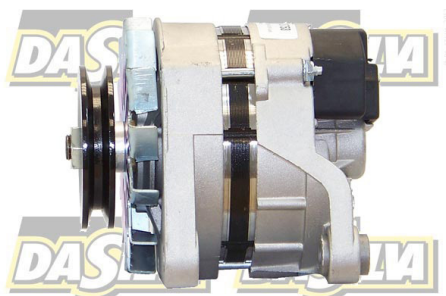

DONNEES TECHNIQUES

Courant de charge [A]	55
Type de réseau de bord	pour véhicules 12V
Type de poulie	V
Pince	M6 B+
Connectique	PLUG371

PHOTOS

BULLETIN TECHNIQUE TB-35

ATTENTION
Veuillez vérifier la
poulie avec celle
de la carcasse

 D+
 B+

Bornes	
B+	Positive
D+	Trio (Lamp)

DOCUMENTS

BT-130 Refus des carcasses alternateurs/démarrateurs

APPLICATIONS

ALFA ROMEO

AR 8 Camionnette (280) - 2.4 TD	92 ch	04.1985 > 12.1989
AR 8 plateau (280) - 2.4 TD	92 ch	04.1985 > 12.1988

FIAT

DUCATO (90-94) Camionnette (290) - 1.9 TD	82 ch	03.1989 > 03.1994
DUCATO (90-94) Camionnette (290) - 2.5 D 4x4	75 ch	07.1990 > 03.1994
DUCATO (90-94) Camionnette (290) - 2.5 TD 4x4	95 ch	07.1990 > 03.1994
DUCATO (90-94) Plateau (290) - 1.9 TD	82 ch	03.1989 > 03.1994