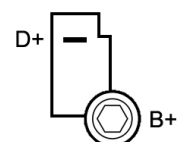

DONNEES TECHNIQUES

Courant de charge [A]	55
Type de réseau de bord	pour véhicules 12V
Type de poulie	V
Pince	M6 B+
Connectique	PLUG109

PHOTOS

Bornes	
B+	Positive
D+	Trio (Lamp)

DOCUMENTS

BT-130 Refus des carcasses alternateurs/démarrateurs