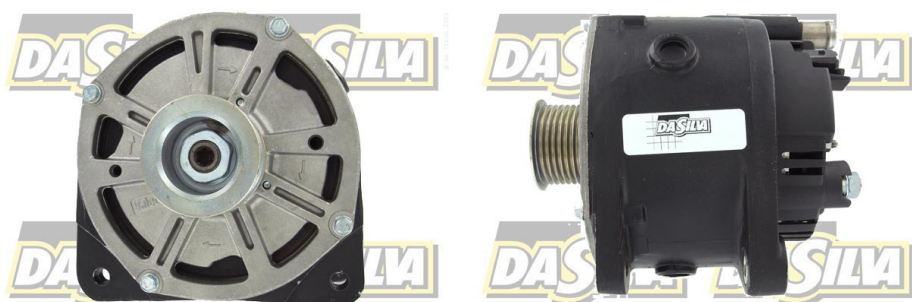

## DONNEES TECHNIQUES

Courant de charge [A]	<b>155</b>
Type de réseau de bord	<b>pour véhicules 12V</b>
Type de poulie	<b>PVR7</b>
Pince	<b>M8 B+</b>
Connectique	<b>PLUG672</b>
	<b>Refroidissement par eau</b>
	<b>Existe en version PVR7F (roue libre) 011909</b>

## PHOTOS

Bornes	
B+	Positive
L	Lamp
DF	Field (B)

## DOCUMENTS

**BT-130 Refus des carcasses alternateurs/démarrateurs**