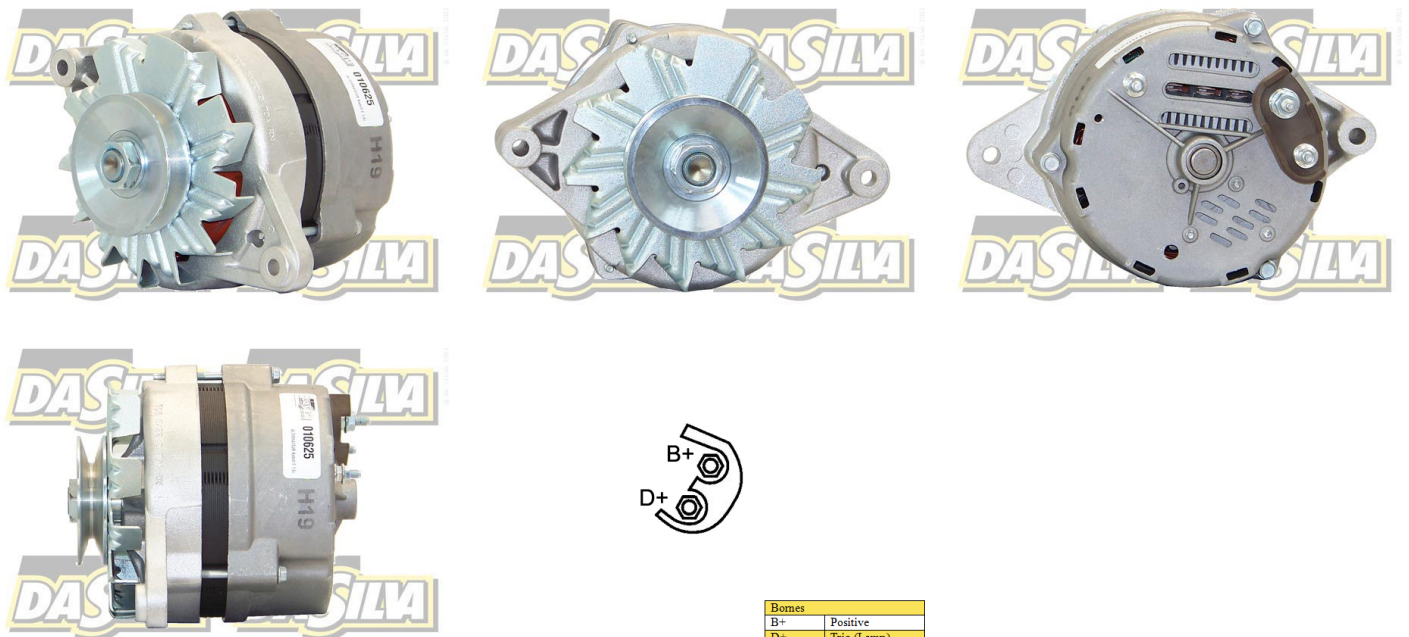

## DONNEES TECHNIQUES

Courant de charge [A]	70
Type de réseau de bord	pour véhicules 12V
Type de poulie	V
Pince	M6 B+
Connectique	PLUG381

## PHOTOS

Bornes	
B+	Positive
D+	Trio (Lamp)