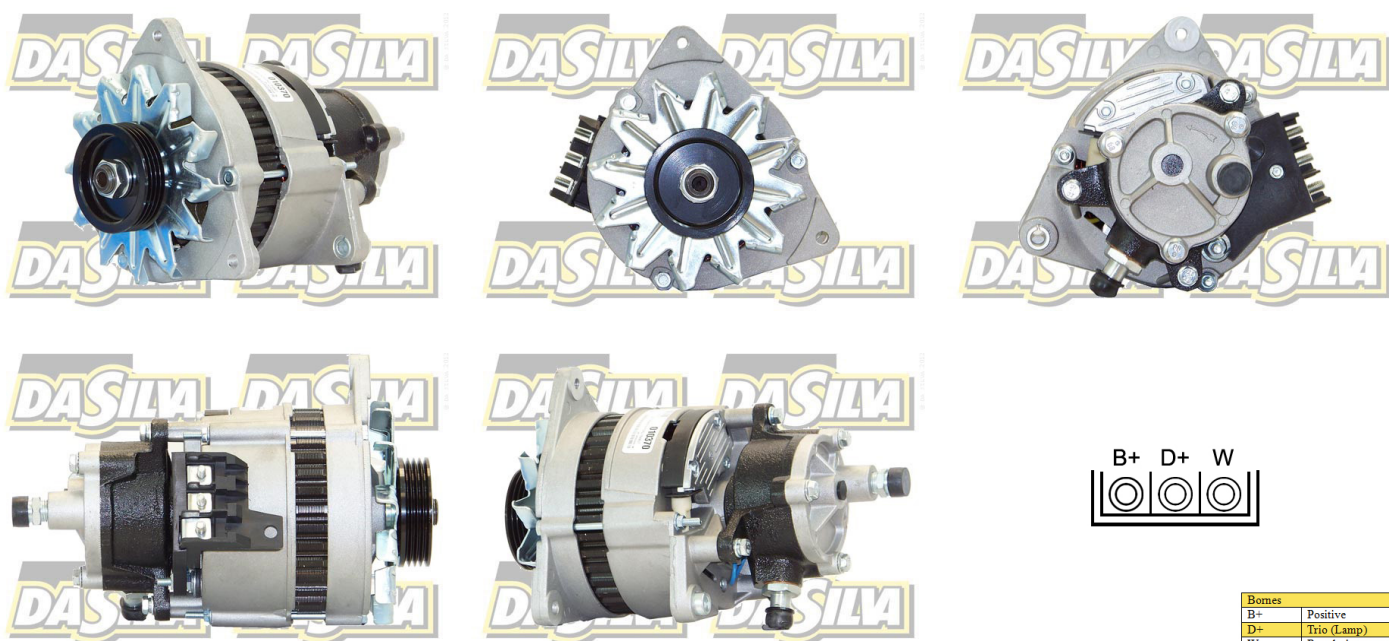

## DONNEES TECHNIQUES

Courant de charge [A]	<b>70</b>
Type de réseau de bord	<b>pour véhicules 12V</b>
Type de poulie	<b>PVR4</b>
Connexion/pince	<b>avec connexion pour compte-tours</b>
Pince	<b>M6 B+</b>
Connectique	<b>PLUG599</b>
	<b>Livré avec pompe à vide</b>
	<b>Réf sans pompe : 010830</b>

## PHOTOS

## DOCUMENTS

**BT-130 Refus des carcasses alternateurs/démarrateurs**