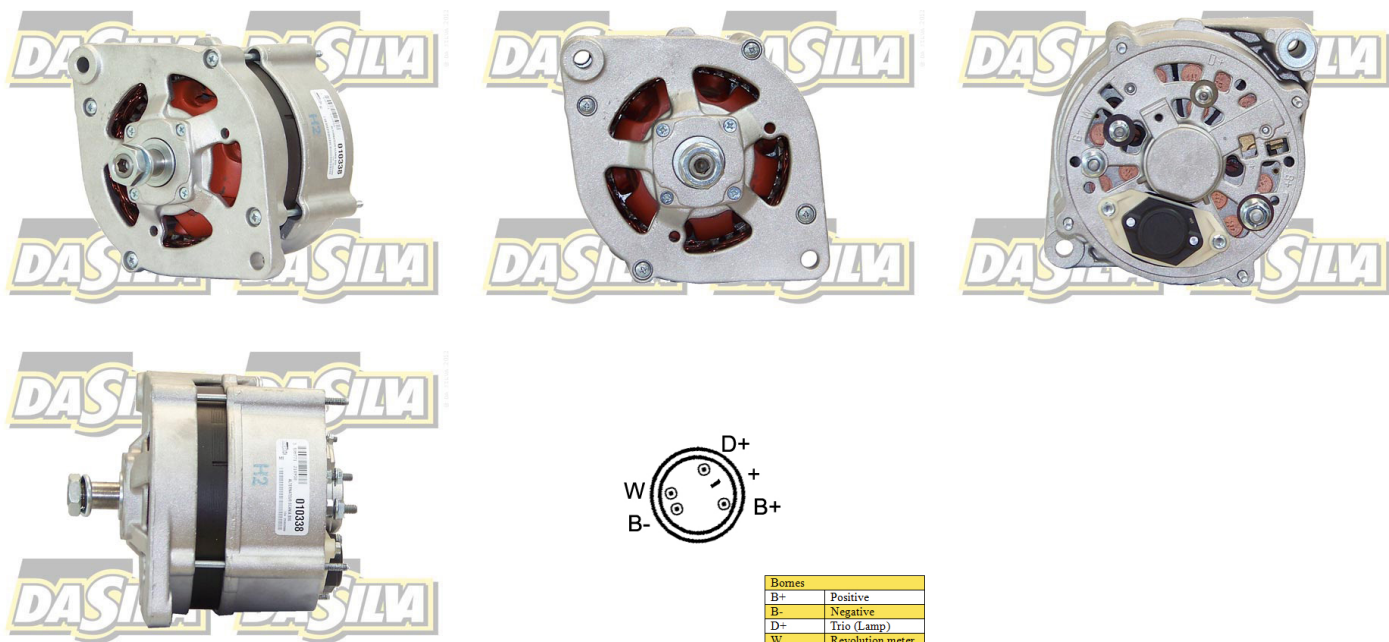

DONNEES TECHNIQUES

Courant de charge [A]	55
Type de réseau de bord	pour véhicules 24V
Type de poulie	SANS
Poulies	sans poulie
Connexion/pince	avec connexion pour compte-tours
Pince	M8 B+
Connectique	PLUG632

PHOTOS

DOCUMENTS

BT-130 Refus des carcasses alternateurs/démarrageurs

APPLICATIONS

SCANIA		
2 - series - 82 H/210	211 ch	01.1981 > 12.1986
	211 ch	01.1981 > 12.1986
2 - series - 82 M/190	190 ch	10.1982 > 03.1988
2 - series - 82 M/210	211 ch	01.1981 > 12.1986
	211 ch	01.1981 > 12.1986
	211 ch	01.1981 > 12.1986
	211 ch	01.1981 > 12.1986
2 - series - 92 H/245	245 ch	01.1985 > 12.1986
	245 ch	01.1987 > 12.1988
2 - series - 92 H/275	275 ch	01.1985 > 12.1986
	275 ch	01.1987 > 12.1988
2 - series - 92 M/245	245 ch	01.1985 > 12.1986
	245 ch	01.1985 > 12.1986
	245 ch	01.1985 > 12.1986
	245 ch	01.1987 > 12.1988
	245 ch	01.1987 > 12.1988
	245 ch	01.1987 > 12.1988
2 - series - 92 M/275	275 ch	01.1985 > 03.1988
	275 ch	01.1985 > 12.1986
	275 ch	01.1985 > 12.1986
	275 ch	01.1987 > 12.1988
	275 ch	01.1987 > 12.1988
	275 ch	01.1987 > 12.1988
2 - series - 112 H/280	280 ch	01.1981 > 12.1986
	280 ch	01.1981 > 12.1986
	280 ch	01.1981 > 12.1986
	280 ch	01.1981 > 12.1986
	280 ch	01.1981 > 12.1986
	280 ch	01.1981 > 12.1986
	280 ch	01.1981 > 12.1986
	280 ch	01.1981 > 12.1986
	280 ch	01.1981 > 12.1986
	280 ch	01.1981 > 12.1986
2 - series - 112 H/305	305 ch	01.1981 > 12.1986
	305 ch	01.1981 > 12.1986
	305 ch	01.1981 > 12.1986
	305 ch	01.1981 > 12.1986
	305 ch	01.1981 > 12.1986
	305 ch	01.1981 > 12.1986
	305 ch	01.1981 > 12.1986
	305 ch	01.1981 > 12.1986
	305 ch	01.1981 > 12.1986
2 - series - 112 M/305	305 ch	01.1981 > 12.1986
	305 ch	01.1981 > 12.1986
	305 ch	01.1981 > 12.1986
	305 ch	01.1981 > 12.1986
3 - series - 93 H/220	220 ch	12.1991 > 12.1996
3 - series - 93 H/250	252 ch	01.1990 > 12.1996
	252 ch	01.1990 > 12.1996