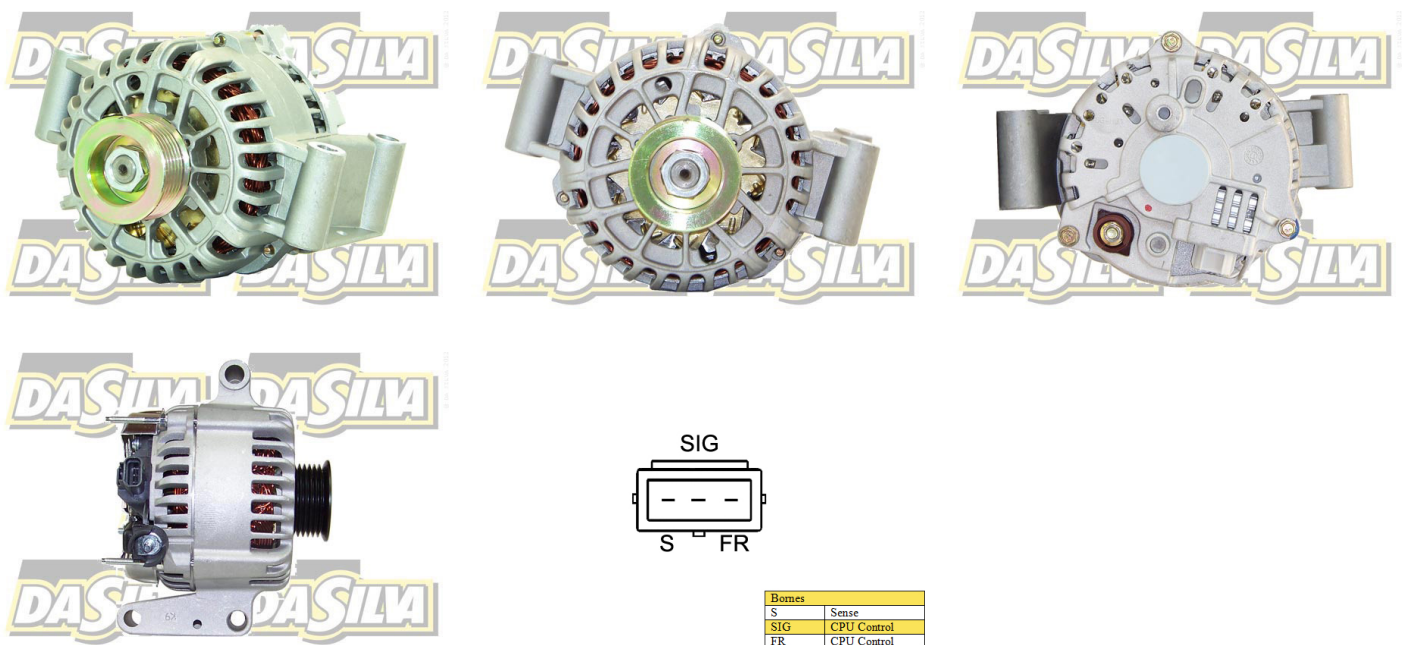

DONNEES TECHNIQUES

Courant de charge [A]	115
Type de réseau de bord	pour véhicules 12V
Type de poulie	PVR6
Régulateur	Sans régulateur interne
Pince	M6 B+
Connectique	PLUG707

PHOTOS

Bornes	
S	Sense
SIG	CPU Control
FR	CPU Control