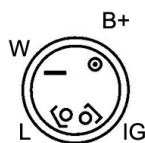

DONNEES TECHNIQUES

Courant de charge [A]	75
Type de réseau de bord	pour véhicules 12V
Type de poulie	PVR6
Connexion/pince	avec connexion pour compte-tours
Pince	M6 B+
Connectique	PLUG622

PHOTOS

Bomes	
B+	Positive
L	Lamp
IG	Ignition
W	Revolution meter