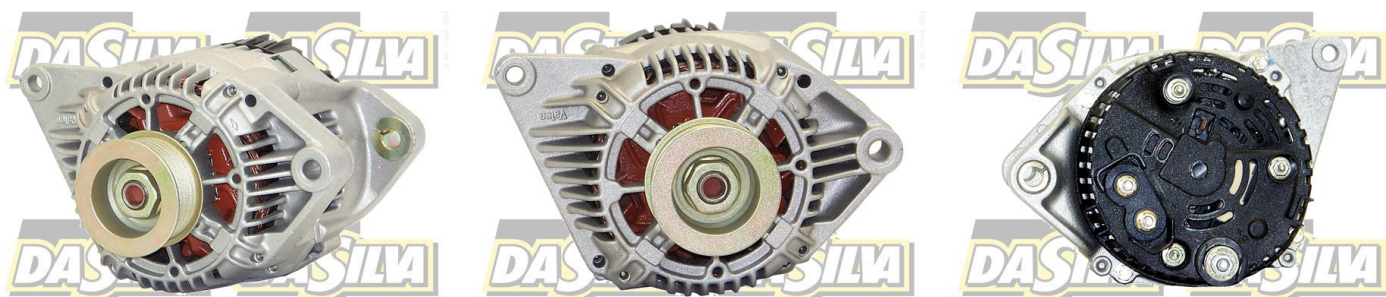

DONNEES TECHNIQUES

Courant de charge [A]	75
Type de réseau de bord	pour véhicules 12V
Type de poulie	PVR6
Connexion/pince	avec connexion pour compte-tours
Pince	M6 B+
Connectique	PLUG622

PHOTOS

Bomes	
B+	Positive
L	Lamp
IG	Ignition
W	Revolution meter

DOCUMENTS

BT-130 Refus des carcasses alternateurs/démarrateurs

APPLICATIONS

RENAULT		
ESPACE (96-02) (JE0_) - 2.2 D	114 ch	11.1997 > 01.2000
LAGUNA (94-01) (B56_, 556_) - 1.8 (B56A, B56B)	90 ch	11.1993 > 03.2001
LAGUNA (94-01) (B56_, 556_) - 1.8 (B56S, B56T, B560)	90 ch	08.1995 > 03.2001
LAGUNA (94-01) (B56_, 556_) - 1.8 (B56Z)	94 ch	08.1995 > 03.2001
LAGUNA (95-01) Nevada (K56_) - 1.8 (K56S, K56T, K560)	90 ch	09.1995 > 03.2001
LAGUNA (95-01) Nevada (K56_) - 1.8 (K56Z)	94 ch	09.1995 > 03.2001
LAGUNA (95-01) Nevada (K56_) - 2.0 (K56C, K56H)	113 ch	09.1995 > 03.2001