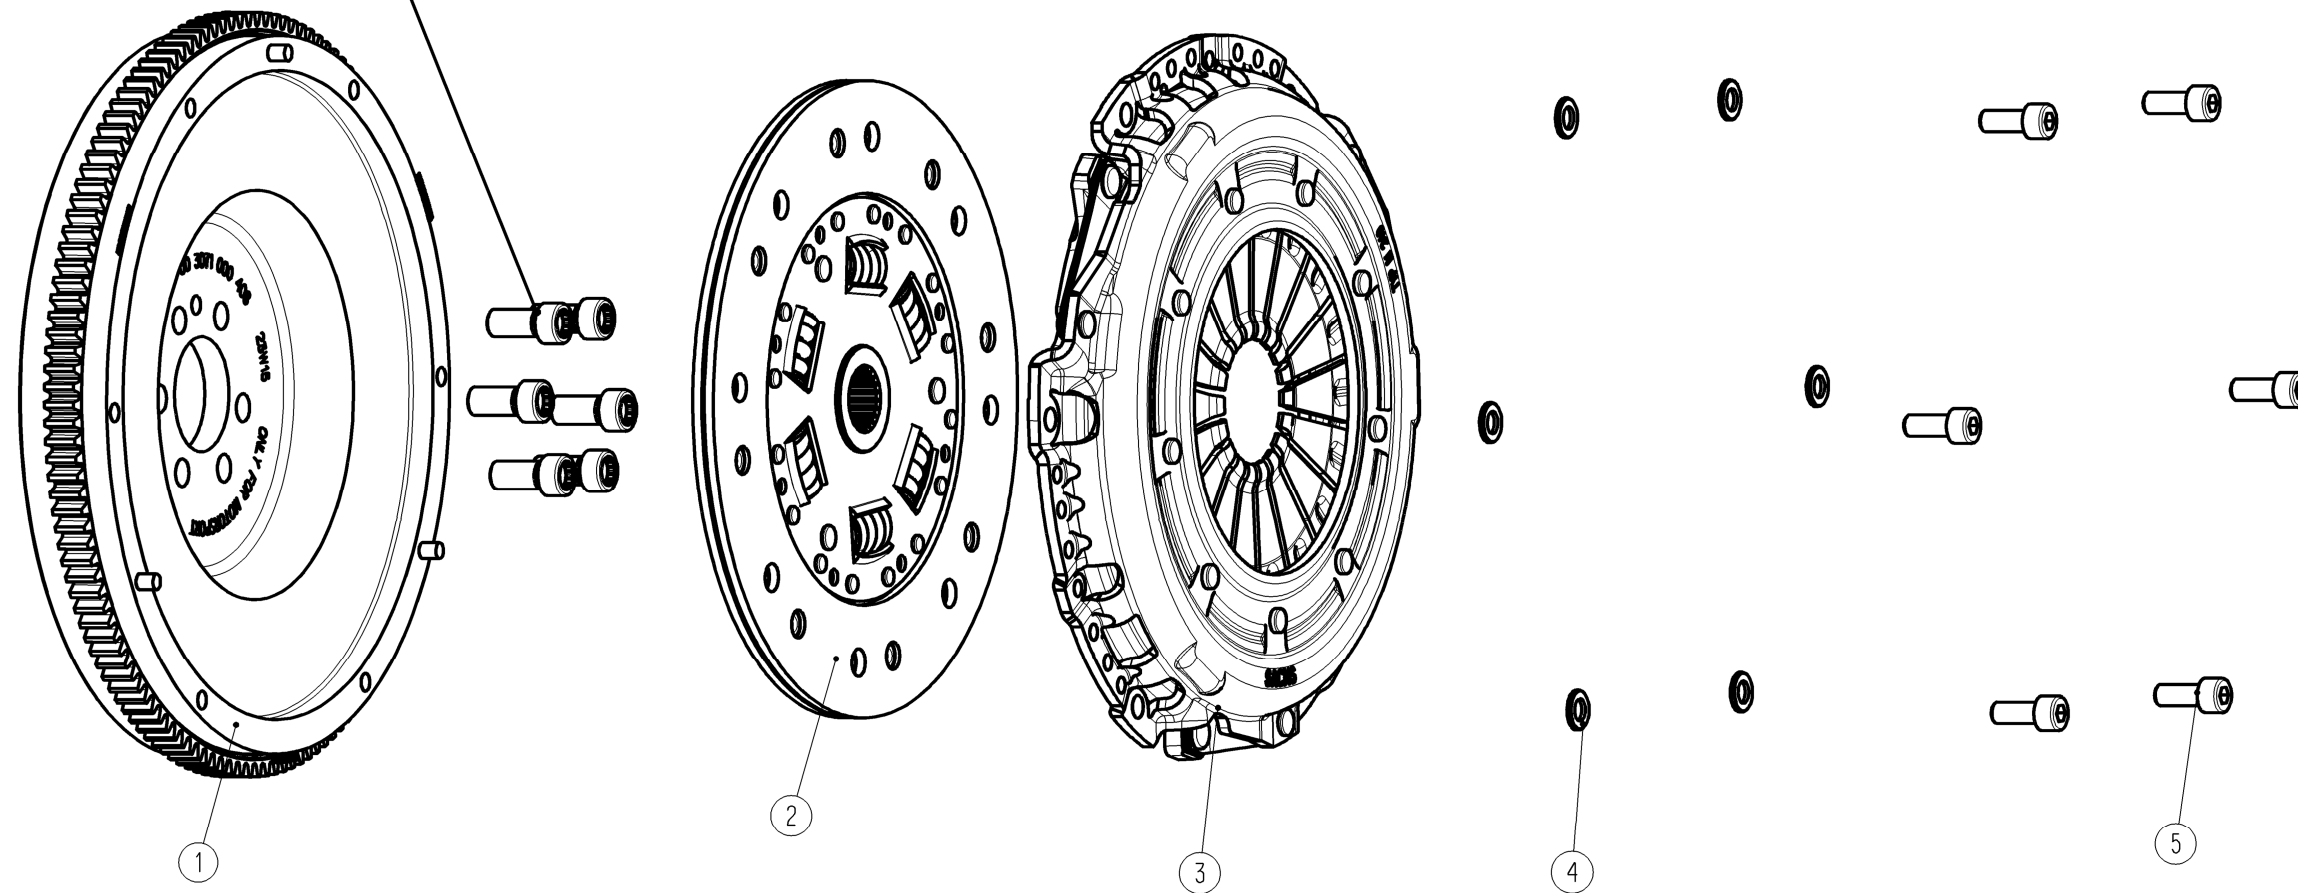

Einbauanleitung/INSTALLATION INSTRUCTION

KUPPLUNGSMODUL PCS 240
CLUTCH MODULE PCS 240

883089 000112

Kurbelwellenschrauben
Nicht im Lieferumfang enthalten!
CRANKSHAFT BOLTS
NOT INCLUDED IN DELIVERY!

Stückliste/PARTS LIST: 883089000112

Nr NO	Identnummer PART-NO.	Bezeichnung DESCRIPTION	Menge QUANTITY
1	003071000408	ZSB SCHWUNGRAD PCS 240 FLYWHEEL ASSY PCS 240	1
2	881861999878	KUPPLUNGSSCHEIBE PCS 240-08.8-092 CLUTCH DISC PCS 240-08.8-092	1
3	883082999798	ZSB. DRUCKPLATTE M240 CLUTCH COVER MF240	1
4	003018999524	Scheibe DIN 125 - B 8,4 - St. DISK DIN 125 - B 8.4 - ST.	6
5	003015000023	ZYLINDERKOPFSCHRAUBE M8x20-12,9 CYLINDER HEAD BOLT M8x20-12,9	6

Position 4 und 5 in ZSB Schwungrad beigelegt
POSITION 4 AND 5 ENCLOSED IN FLYWHEEL ASSY

FUER DIESE ZEICHNUNG BEHALTEN WIR UNS ALLE RECHTE VOR. AUCH FUEER DEN FALL DER ANMELDUNG VON SCHUTZRECHTEN, VERVIELFAELTIGUNG, WEITERGABE AN DRITTE UND SONSTIGE VERWERTUNG SIND OHNE UNSERE EINWILLIGUNG UNZUESSIG. DIE ZEICHNUNG VERBLEIBT UNSER EIGENTUM. WE RESERVE ALL RIGHTS FOR THIS DRAWING. EVEN IN CASE OF APPLICATION FOR PATENTS RIGHTS, REPRODUCTIONS, TRANSMITTAL TO THIRD PARTIES, OR OTHER USE ARE NOT ALLOWED WITHOUT OUR CONSENT. THIS DRAWING REMAINS OUR PROPERTY.