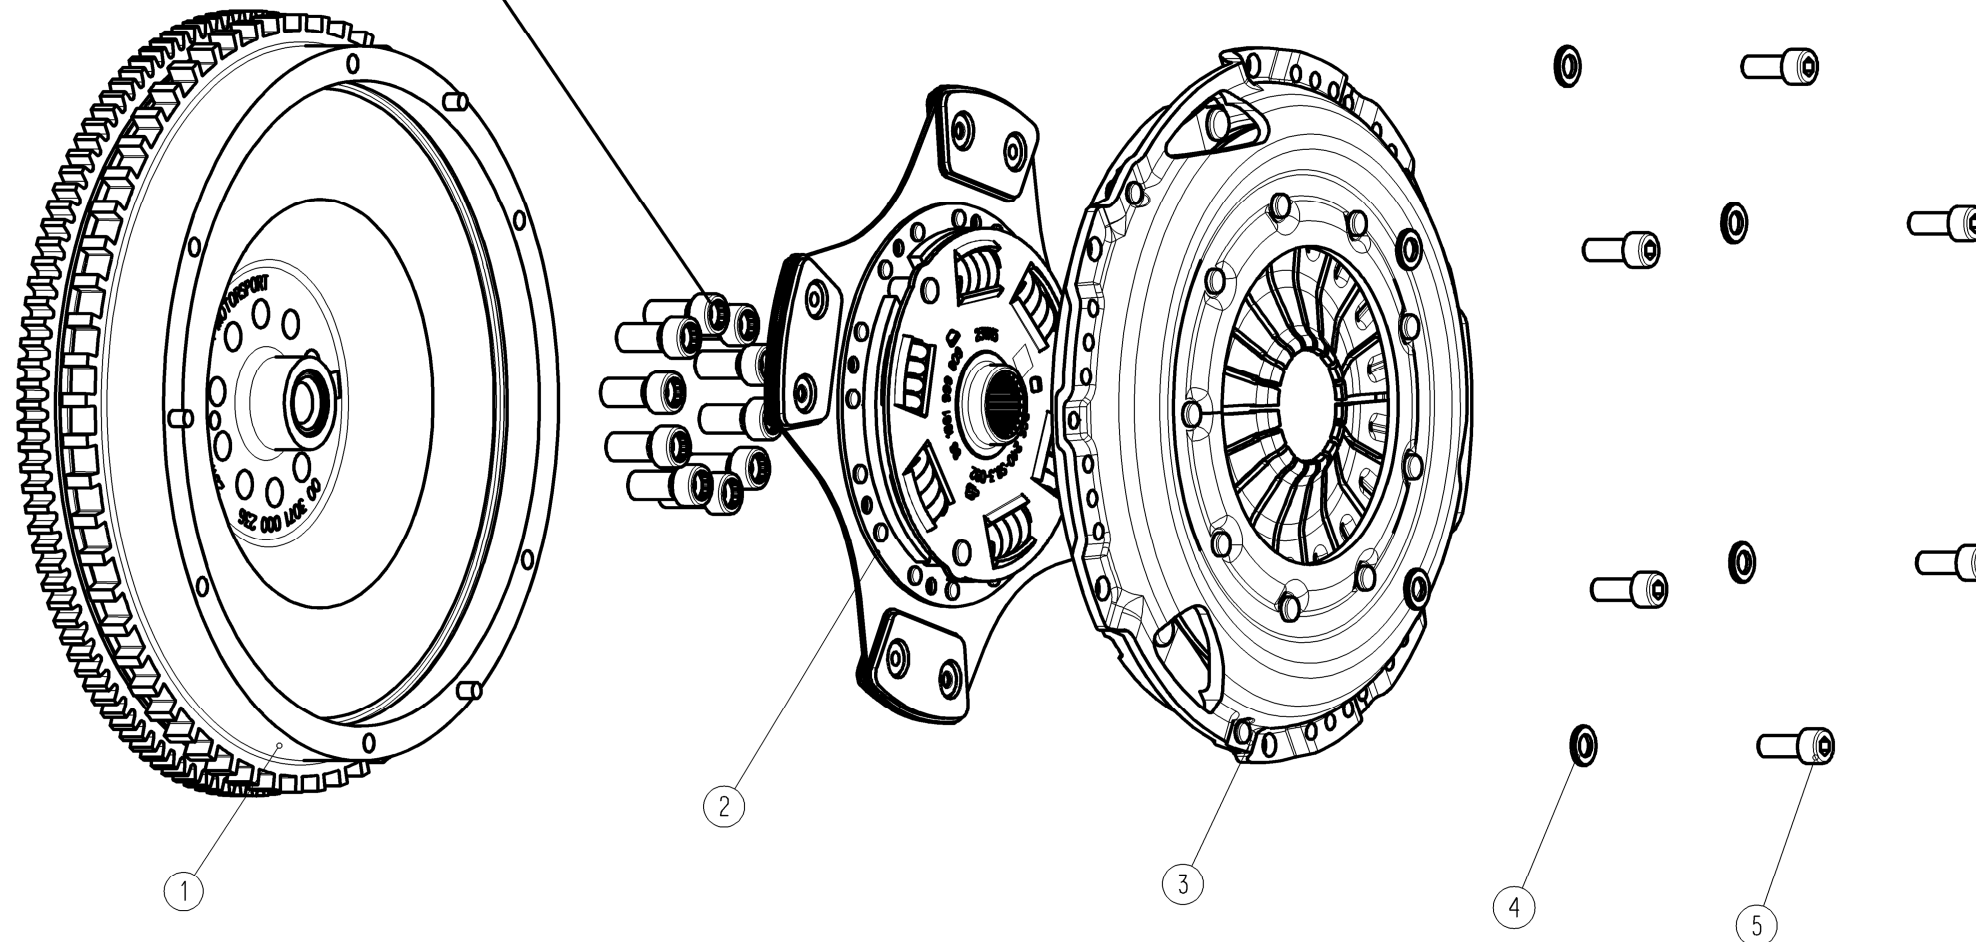

Einbauanleitung/INSTALLATION INSTRUCTION

KUPPLUNGSMODUL PCS 240
CLUTCH MODULE PCS 240

883089000087

(Kurbelwellenschrauben
Nicht im Lieferumfang enthalten!
CRANKSHAFT BOLTS
NOT INCLUDED IN DELIVERY!)

Stückliste/PARTS LIST: 883089000087

Nr NO	Identnummer PART-NO.	Bezeichnung DESCRIPTION	Menge QUANTITY
1	003071000236	ZSB SCHWUNGRAD PCS 240 FLYWHEEL ASSY PCS 240	1
2	881861999809	KUPPLUNGSSCHEIBE PCS 240-S8.3-092 CLUTCH DISC PCS 240-S8.3-092	1
3	883082999724	KUPPLUNGSDRUCKPLATTE M240 CLUTCH COVER ASSY M240	1
4	003018999524	Scheibe DIN 125 - B 8,4 - St. DISK DIN 125 - B 8.4 - ST.	6
5	003015000023	ZYLINDERKOPFSCHRAUBE M8x20-12,9 CYLINDER HEAD BOLT M8x20-12,9	6

Position 4 und 5 in ZSB Schwungrad beigelegt
POSITION 4 AND 5 ENCLOSED IN FLYWHEEL ASSY

FUER DIESE ZEICHNUNG BEHALTEN WIR UNS ALLE RECHTE VOR. AUCH FUEER DEN FALL DER ANMELDUNG VON SCHUTZRECHTEN, VERVIELFÄLTIGUNG, WEITERGABE AN DRITTE UND SONSTIGE VERWERTUNG SIND OHNE UNSERE EINWILLIGUNG UNZULÄSSIG. DIE ZEICHNUNG VERBLEIBT UNSER EIGENTUM.
WE RESERVE ALL RIGHTS FOR THIS DRAWING. EVEN IN CASE OF APPLICATION FOR PATENTS RIGHTS, REPRODUCTIONS, TRANSMITTAL TO THIRD PARTIES, OR OTHER USE ARE NOT ALLOWED WITHOUT OUR CONSENT. THIS DRAWING REMAINS OUR PROPERTY.