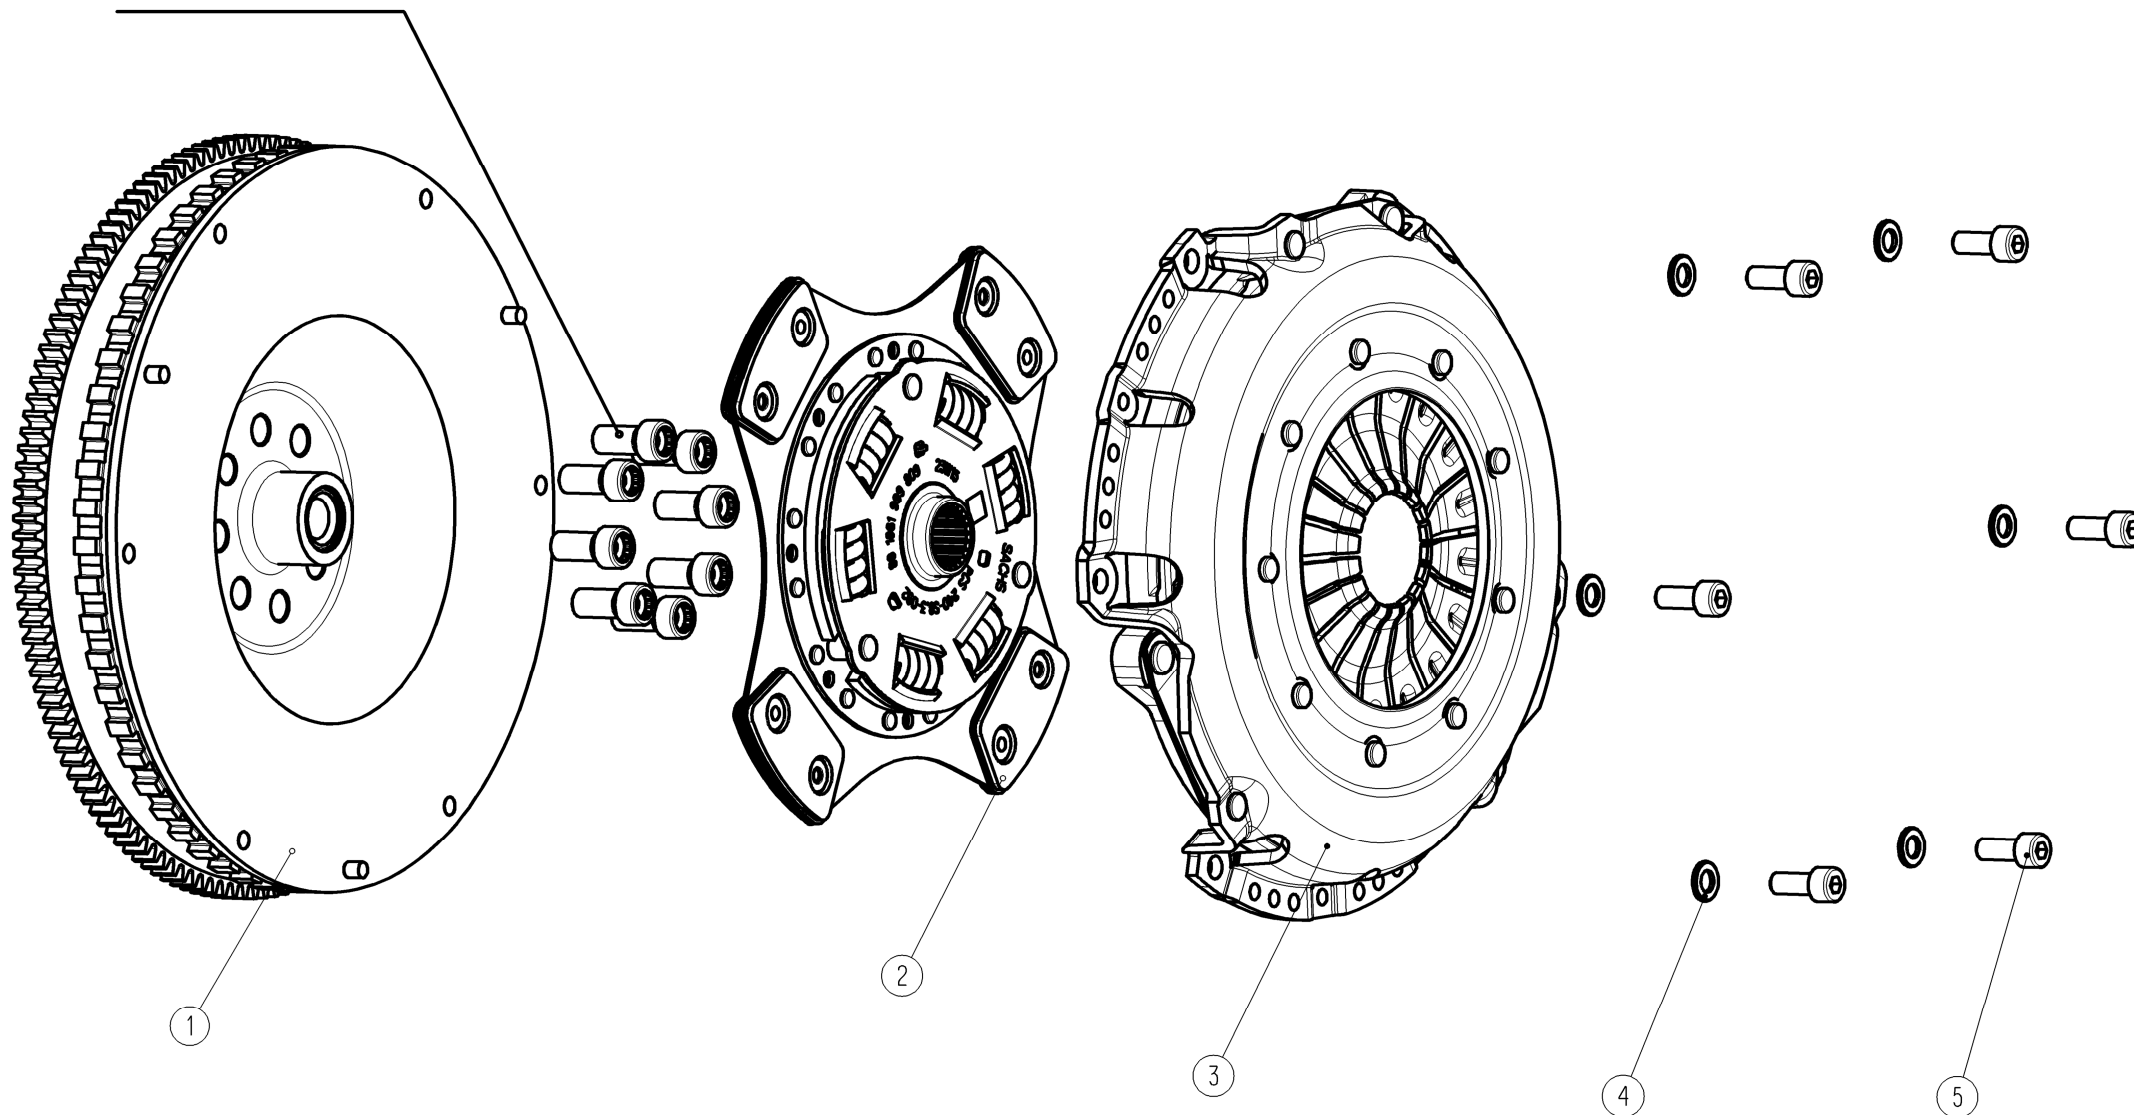

Einbauanleitung/INSTALLATION INSTRUCTION

KUPPLUNGSMODUL PCS 240
CLUTCH MODULE PCS 240

88308900067

(Kurbelwellenschrauben
Nicht im Lieferumfang enthalten!
CRANKSHAFT BOLTS
NOT INCLUDED IN DELIVERY!)

Stückliste/PARTS LIST: 88308900067

Nr NO	Identnummer PART-NO.	Bezeichnung DESCRIPTION	Menge QUANTITY
1	003071000174	ZSB SCHWUNGRAD PCS 240 FLYWHEEL ASSY PCS 240	1
2	881861999809	KUPPLUNGSSCHEIBE PCS 240-S8.3-092 CLUTCH DISC PCS 240-S8.3-092	1
3	883082999707	Kuppl. Druckplatte MF240 Clutch cover MF240	1
4	003018999524	Scheibe DIN 125 - B 8,4 - St. DISK DIN 125 - B 8.4 - ST.	6
5	003015000023	ZYLINDERKOPFSCHRAUBE M8x20-12,9 CYLINDER HEAD BOLT M8x20-12,9	6

Position 4 und 5 in ZSB Schwungrad beigelegt
POSITION 4 AND 5 ENCLOSED IN FLYWHEEL ASSY

FÜR DIESE ZEICHNUNG BEHALTEN WIR UNS ALLE RECHTE VOR. AUCH FÜR DEN FALL DER ANWENDUNG VON SCHUTZRECHTEN, VERVIELFÄLTIGUNG, WEITERGABE AN DRITTE UND SONSTIGE VERWERTUNG SIND OHNE UNSERE EINWILLIGUNG UNZULÄSSIG. DIE ZEICHNUNG VERBLEIBT UNSER EIGENTUM. WE RESERVE ALL RIGHTS FOR THIS DRAWING. EVEN IN CASE OF APPLICATION FOR PATENTS RIGHTS, REPRODUCTIONS, TRANSMITTAL TO THIRD PARTIES, OR OTHER USE ARE NOT ALLOWED WITHOUT OUR CONSENT. THIS DRAWING REMAINS OUR PROPERTY.