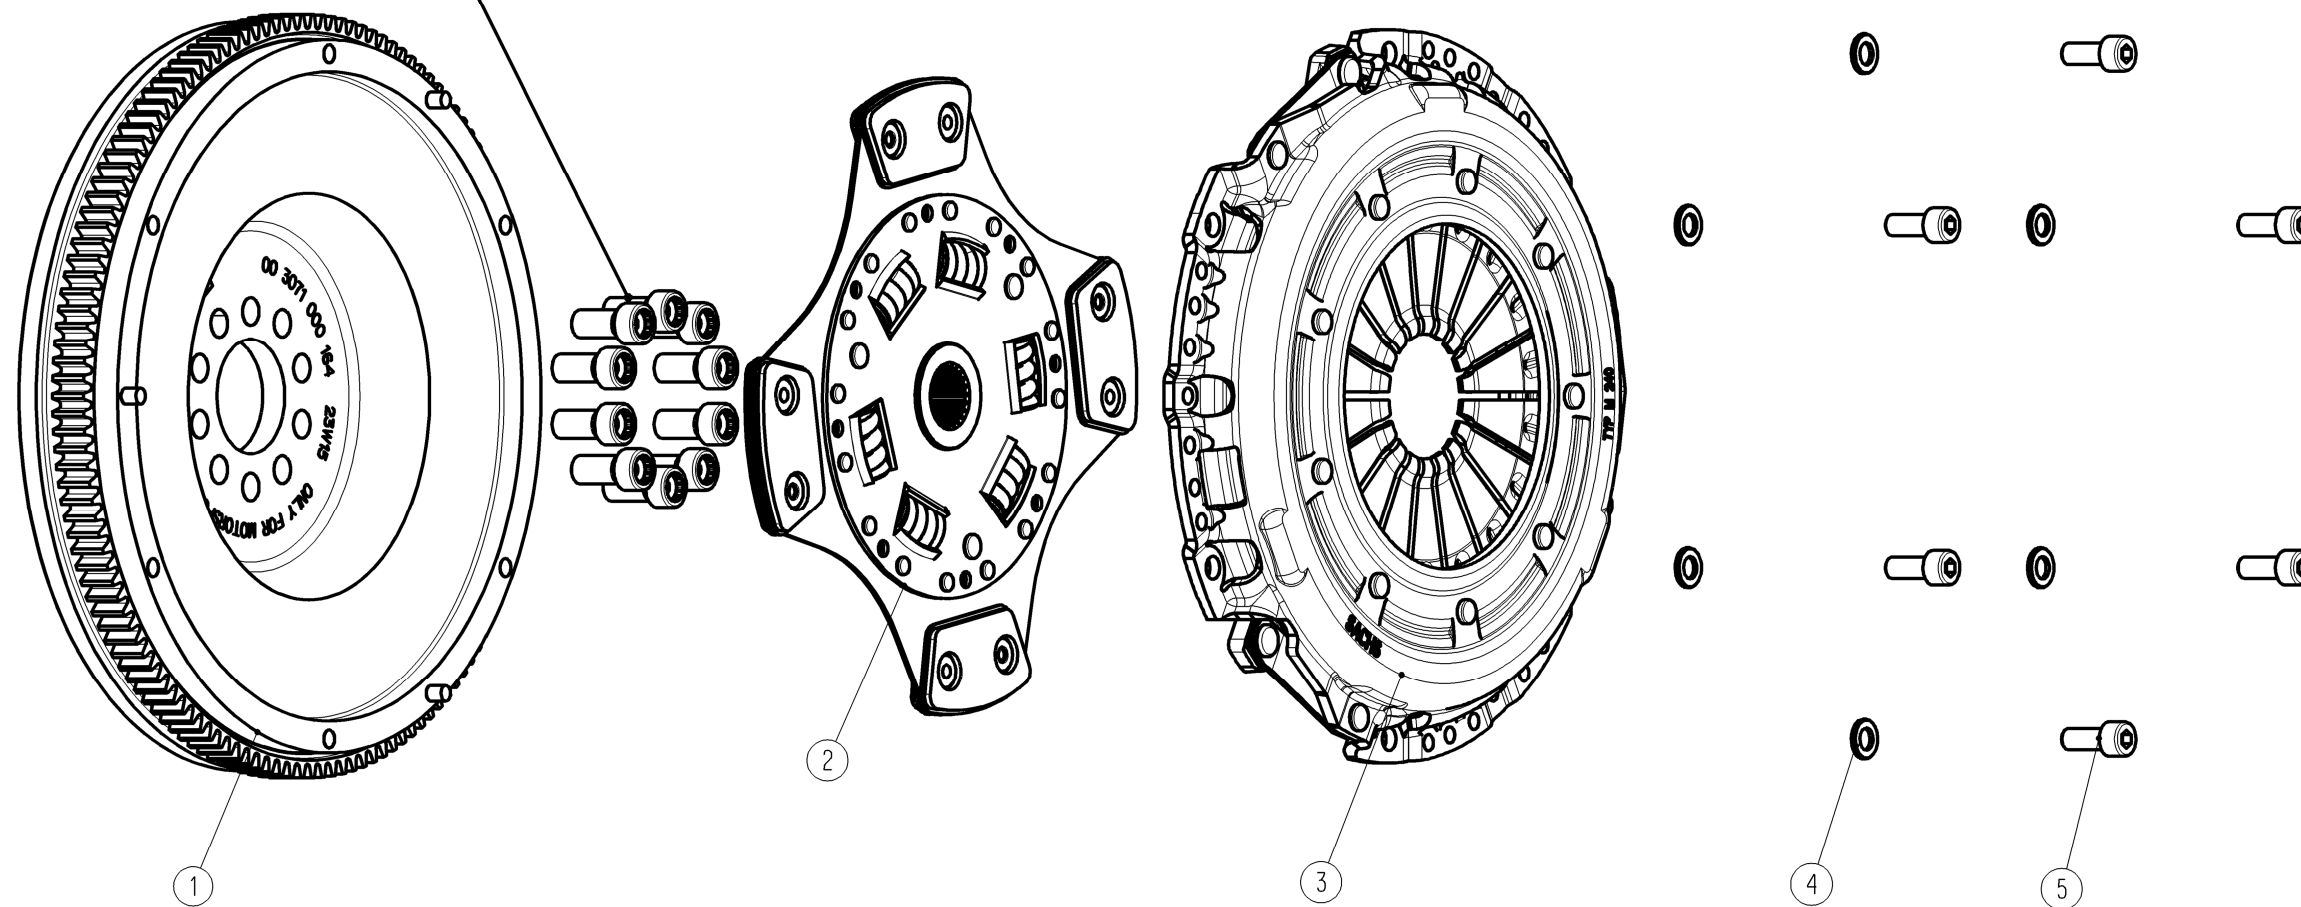

Einbauanleitung/INSTALLATION INSTRUCTION

KUPPLUNGSMODUL PCS 240
CLUTCH MODULE PCS 240

883089000061

Kurbelwellenschrauben
Nicht im Lieferumfang enthalten!
CRANKSHAFT BOLTS
NOT INCLUDED IN DELIVERY!

Stückliste/PARTS LIST: 883089000061

Nr NO	Idennummer PART-NO.	Bezeichnung DESCRIPTION	Menge QUANTITY
1	003071000164	ZSB SCHWUNGRAD PCS 240 FLYWHEEL ASSY PCS 240	1
2	881861999879	KUPPLUNGSSCHEIBE PCS 240-S8.8-092 CLUTCH DISC PCS 240-S8.8-092	1
3	883082999798	ZSB. DRUCKPLATTE M240 CLUTCH COVER MF240	1
4	003018999524	Scheibe DIN 125 - B 8,4 - St. DISK DIN 125 - B 8.4 - ST.	6
5	003015000023	ZYLINDERKOPFSCHRAUBE M8x20-12,9 CYLINDER HEAD BOLT M8x20-12,9	6

Position 4 und 5 in ZSB Schwungrad beigelegt
POSITION 4 AND 5 ENCLOSED IN FLYWHEEL ASSY

FUER DIESE ZEICHNUNG BEHALTEN WIR UNS ALLE RECHTE VOR. AUCH FUEER DEN FALL DER ANMELDUNG VON SCHUTZRECHTEN, VERVIELFAELTIGUNG, WEITERGABE AN DRITTE UND SONSTIGE VERWERTUNG SIND OHNE UNSERE EINWILLIGUNG UNZUESSIG. DIE ZEICHNUNG VERBLEIBT UNSER EIGENTUM.
WE RESERVE ALL RIGHTS FOR THIS DRAWING. EVEN IN CASE OF APPLICATION FOR PATENTS RIGHTS, REPRODUCTIONS, TRANSMITTAL TO THIRD PARTIES, OR OTHER USE ARE NOT ALLOWED WITHOUT OUR CONSENT. THIS DRAWING REMAINS OUR PROPERTY.