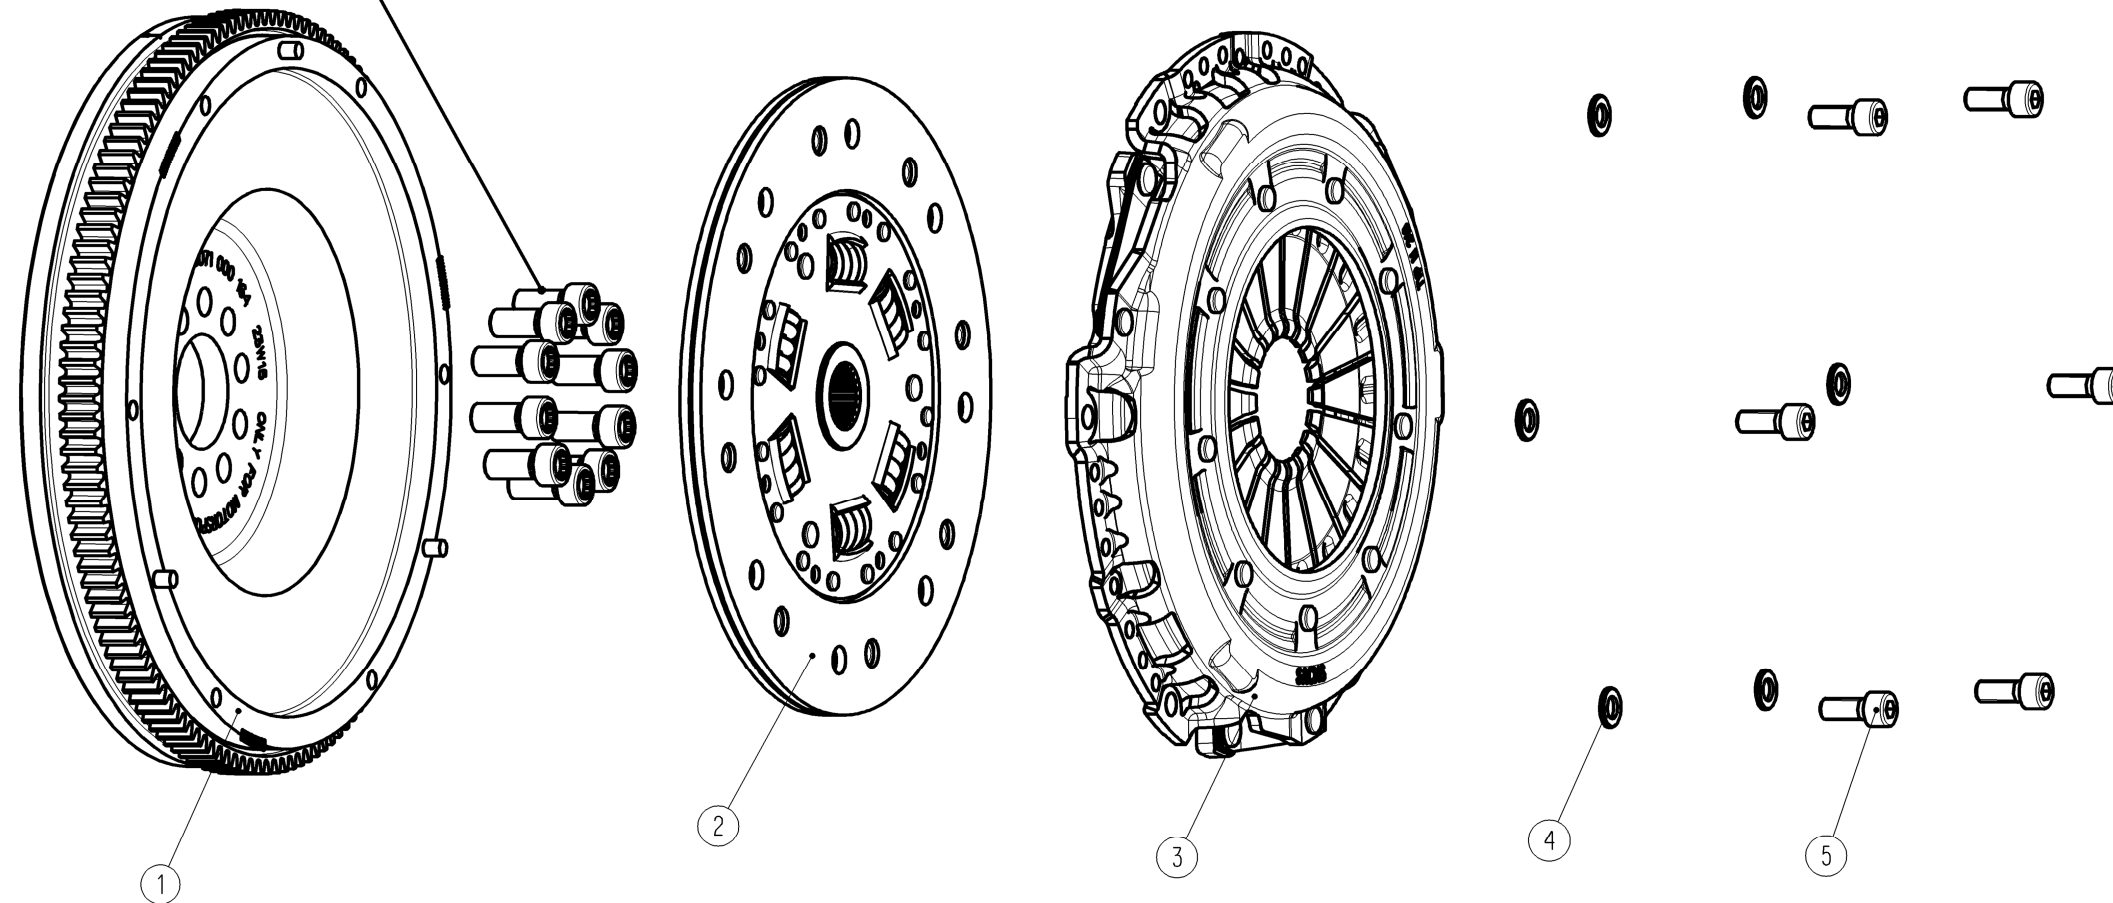

Einbauanleitung/INSTALLATION INSTRUCTION

KUPPLUNGSMODUL PCS 240
CLUTCH MODULE PCS 240

883089000060

Kurbelwellenschrauben
Nicht im Lieferumfang enthalten!
CRANKSHAFT BOLTS
NOT INCLUDED IN DELIVERY!

Stückliste/PARTS LIST: 883089000060

Nr NO	Idennummer PART-NO.	Bezeichnung DESCRIPTION	Menge QUANTITY
1	003071000164	ZSB SCHWUNGRAD PCS 240 FLYWHEEL ASSY PCS 240	1
2	881861999878	KUPPLUNGSSCHEIBE PCS 240-08.8-092 CLUTCH DISC PCS 240-08.8-092	1
3	883082999798	ZSB. DRUCKPLATTE M240 CLUTCH COVER MF240	1
4	003018999524	Scheibe DIN 125 - B 8,4 - St. DISK DIN 125 - B 8.4 - ST.	6
5	003015000023	ZYLINDERKOPFSCHRAUBE M8x20-12,9 CYLINDER HEAD BOLT M8x20-12,9	6

Position 4 und 5 in ZSB Schwungrad beigelegt
POSITION 4 AND 5 ENCLOSED IN FLYWHEEL ASSY

FUER DIESE ZEICHNUNG BEHALTEN WIR UNS ALLE RECHTE VOR. AUCH FUEER DEN FALL DER ANMELDUNG VON SCHUTZRECHTEN, VERVIELFÄLTIGUNG, WEITERGABE AN DRITTE UND SONSTIGE VERWERTUNG SIND OHNE UNSERE EINWILLIGUNG UNZULÄSSIG. DIE ZEICHNUNG VERBLEIBT UNSER EIGENTUM.
WE RESERVE ALL RIGHTS FOR THIS DRAWING. EVEN IN CASE OF APPLICATION FOR PATENTS RIGHTS, REPRODUCTIONS, TRANSMITTAL TO THIRD PARTIES, OR OTHER USE ARE NOT ALLOWED WITHOUT OUR CONSENT. THIS DRAWING REMAINS OUR PROPERTY.