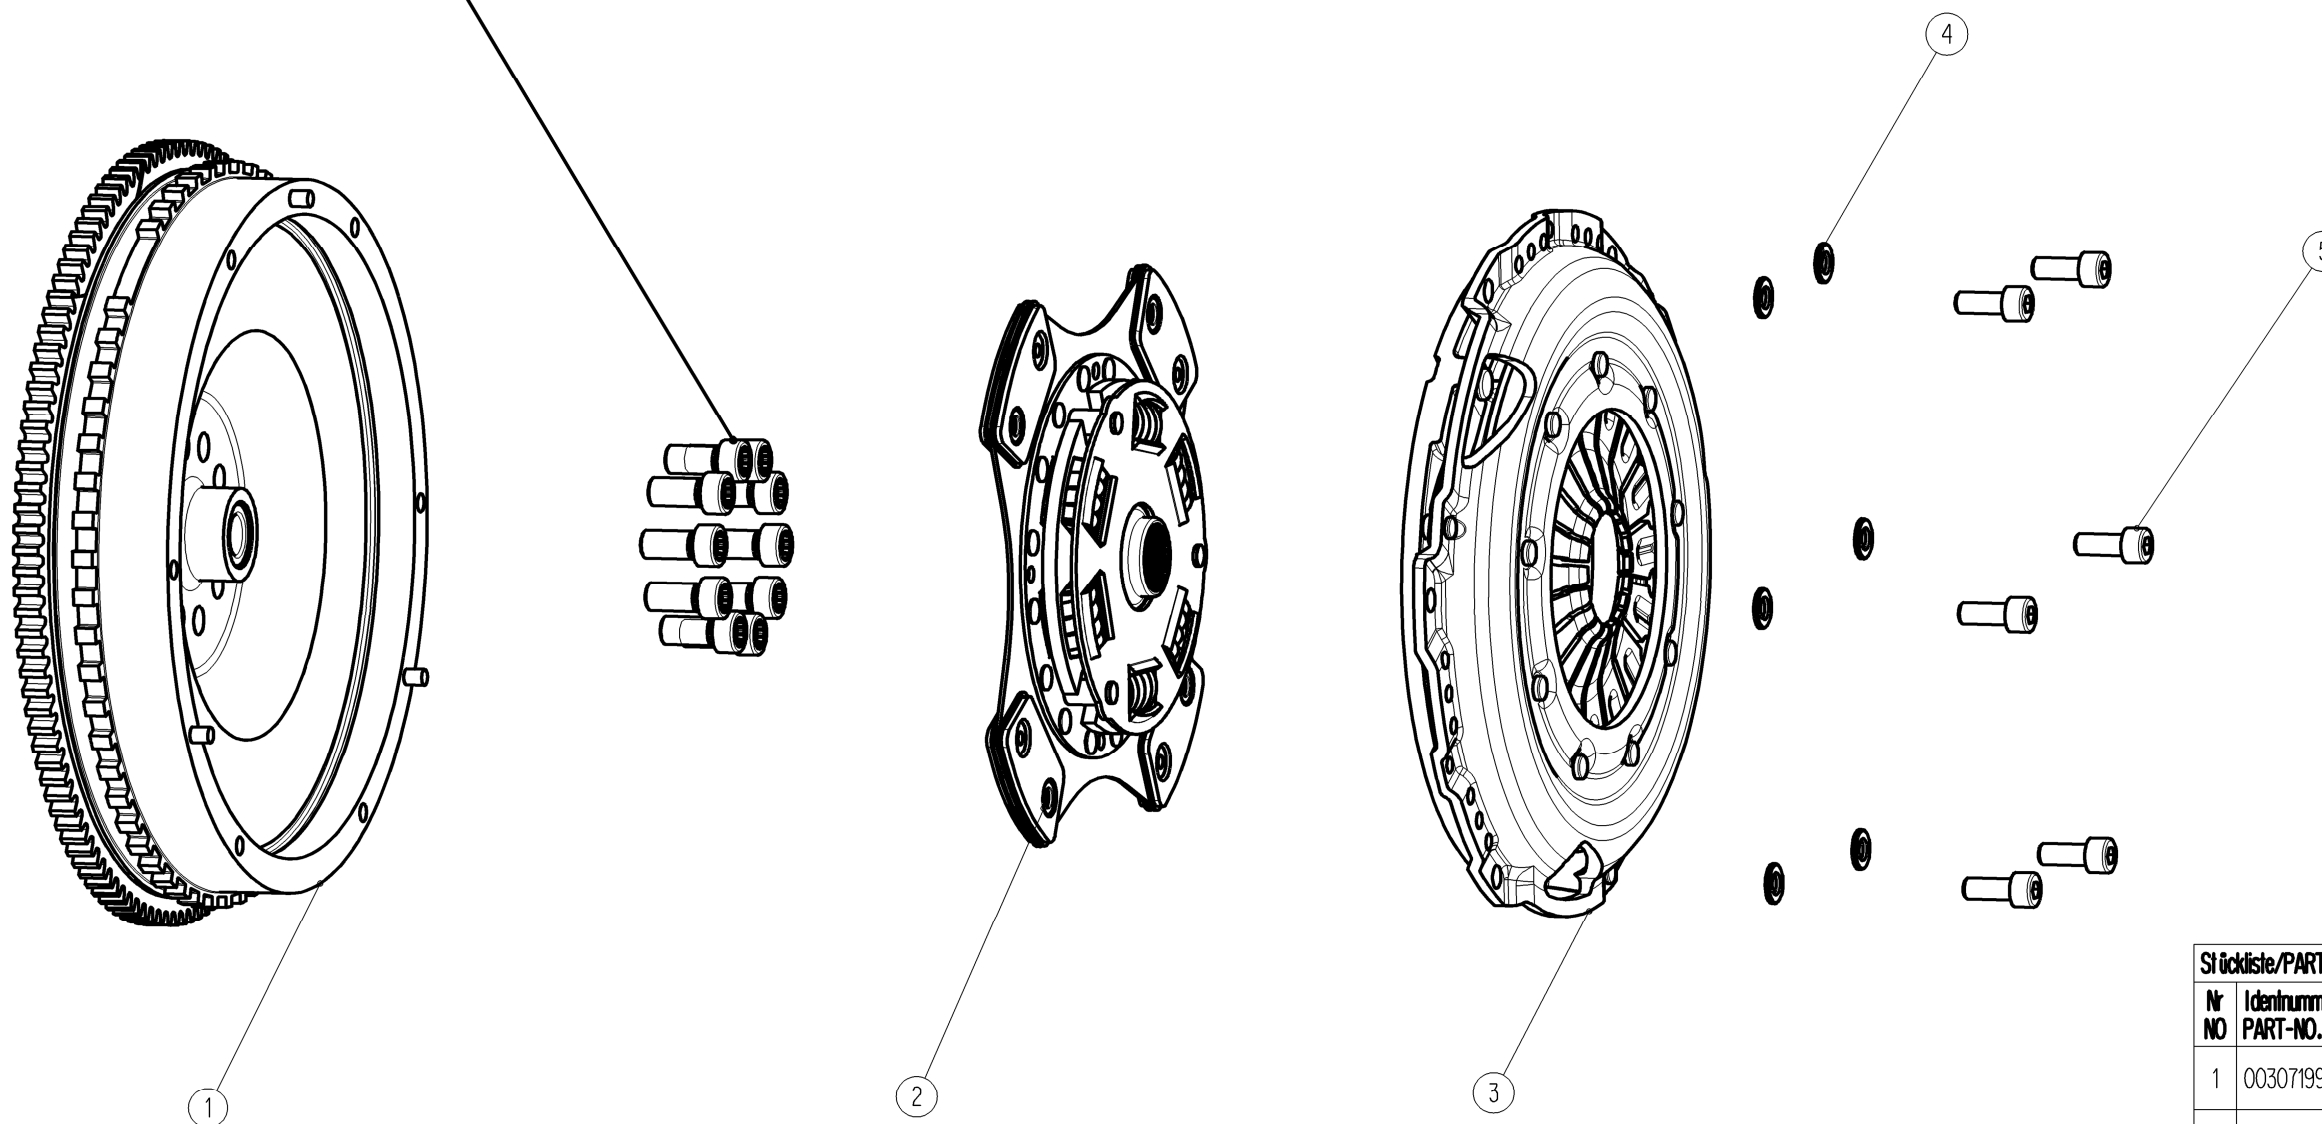

Einbauanleitung / INSTALLATION INSTRUCTION

KUPPLUNGSMODUL PCS 240
CLUTCH MODULE PCS 240

883089 000039

(Kurbelwellenschrauben
Nicht im Lieferumfang enthalten!
CRANKSHAFT BOLTS
NOT INCLUDED IN DELIVERY!)

Stückliste/PARTS LIST: 883089000039

| Nr NO | Identnummer PART-NO. | Bezeichnung DESCRIPTION | Menge QUANTITY |
|----------|-------------------------|--|-------------------|
| 1 | 003071999618 | ZSB SCHWUNGRAD PCS 240 FLYWHEEL ASSY PCS 240 | 1 |
| 2 | 881861999809 | KUPPLUNGSSCHEIBE 240TS CLUTCH DISC 240TS | 1 |
| 3 | 883082999724 | ZSB. DRUCKPLATTE M240 CLUTCH COVER M240 | 1 |
| 4 | 003018999524 | Scheibe DIN 125 - B 8,4 - St. DISK DIN 125 - B 8,4 - ST. | 6 |
| 5 | 003015000023 | ZYLINDERKOPFSCHRAUBE M8x20-12,9 CYLINDER HEAD BOLT M8x20-12,9 | 6 |

Position 4 und 5 in ZSB Schwungrad beigelegt
POSITION 4 AND 5 ENCLOSED IN FLYWHEEL ASSY

FUER DIESE ZEICHNUNG BEHALTEN WIR UNS ALLE RECHTE VOR. AUCH FUEER DEN FALL DER ANMELDUNG VON SCHUTZRECHTEN, VERVIELFAELTIGUNG.
WEITERGABE AN DRITTE UND SONSTIGE VERWERTUNG SIND OHNE UNSERE EINWILLIGUNG UNZUESSIG. DIE ZEICHNUNG VERBLEIBT UNSER EIGENTUM.
WE RESERVE ALL RIGHTS FOR THIS DRAWING. EVEN IN CASE OF APPLICATION FOR PATENTS RIGHTS, REPRODUCTIONS, TRANSMITTAL TO THIRD
PARTIES, OR OTHER USE ARE NOT ALLOWED WITHOUT OUR CONSENT. THIS DRAWING REMAINS OUR PROPERTY.