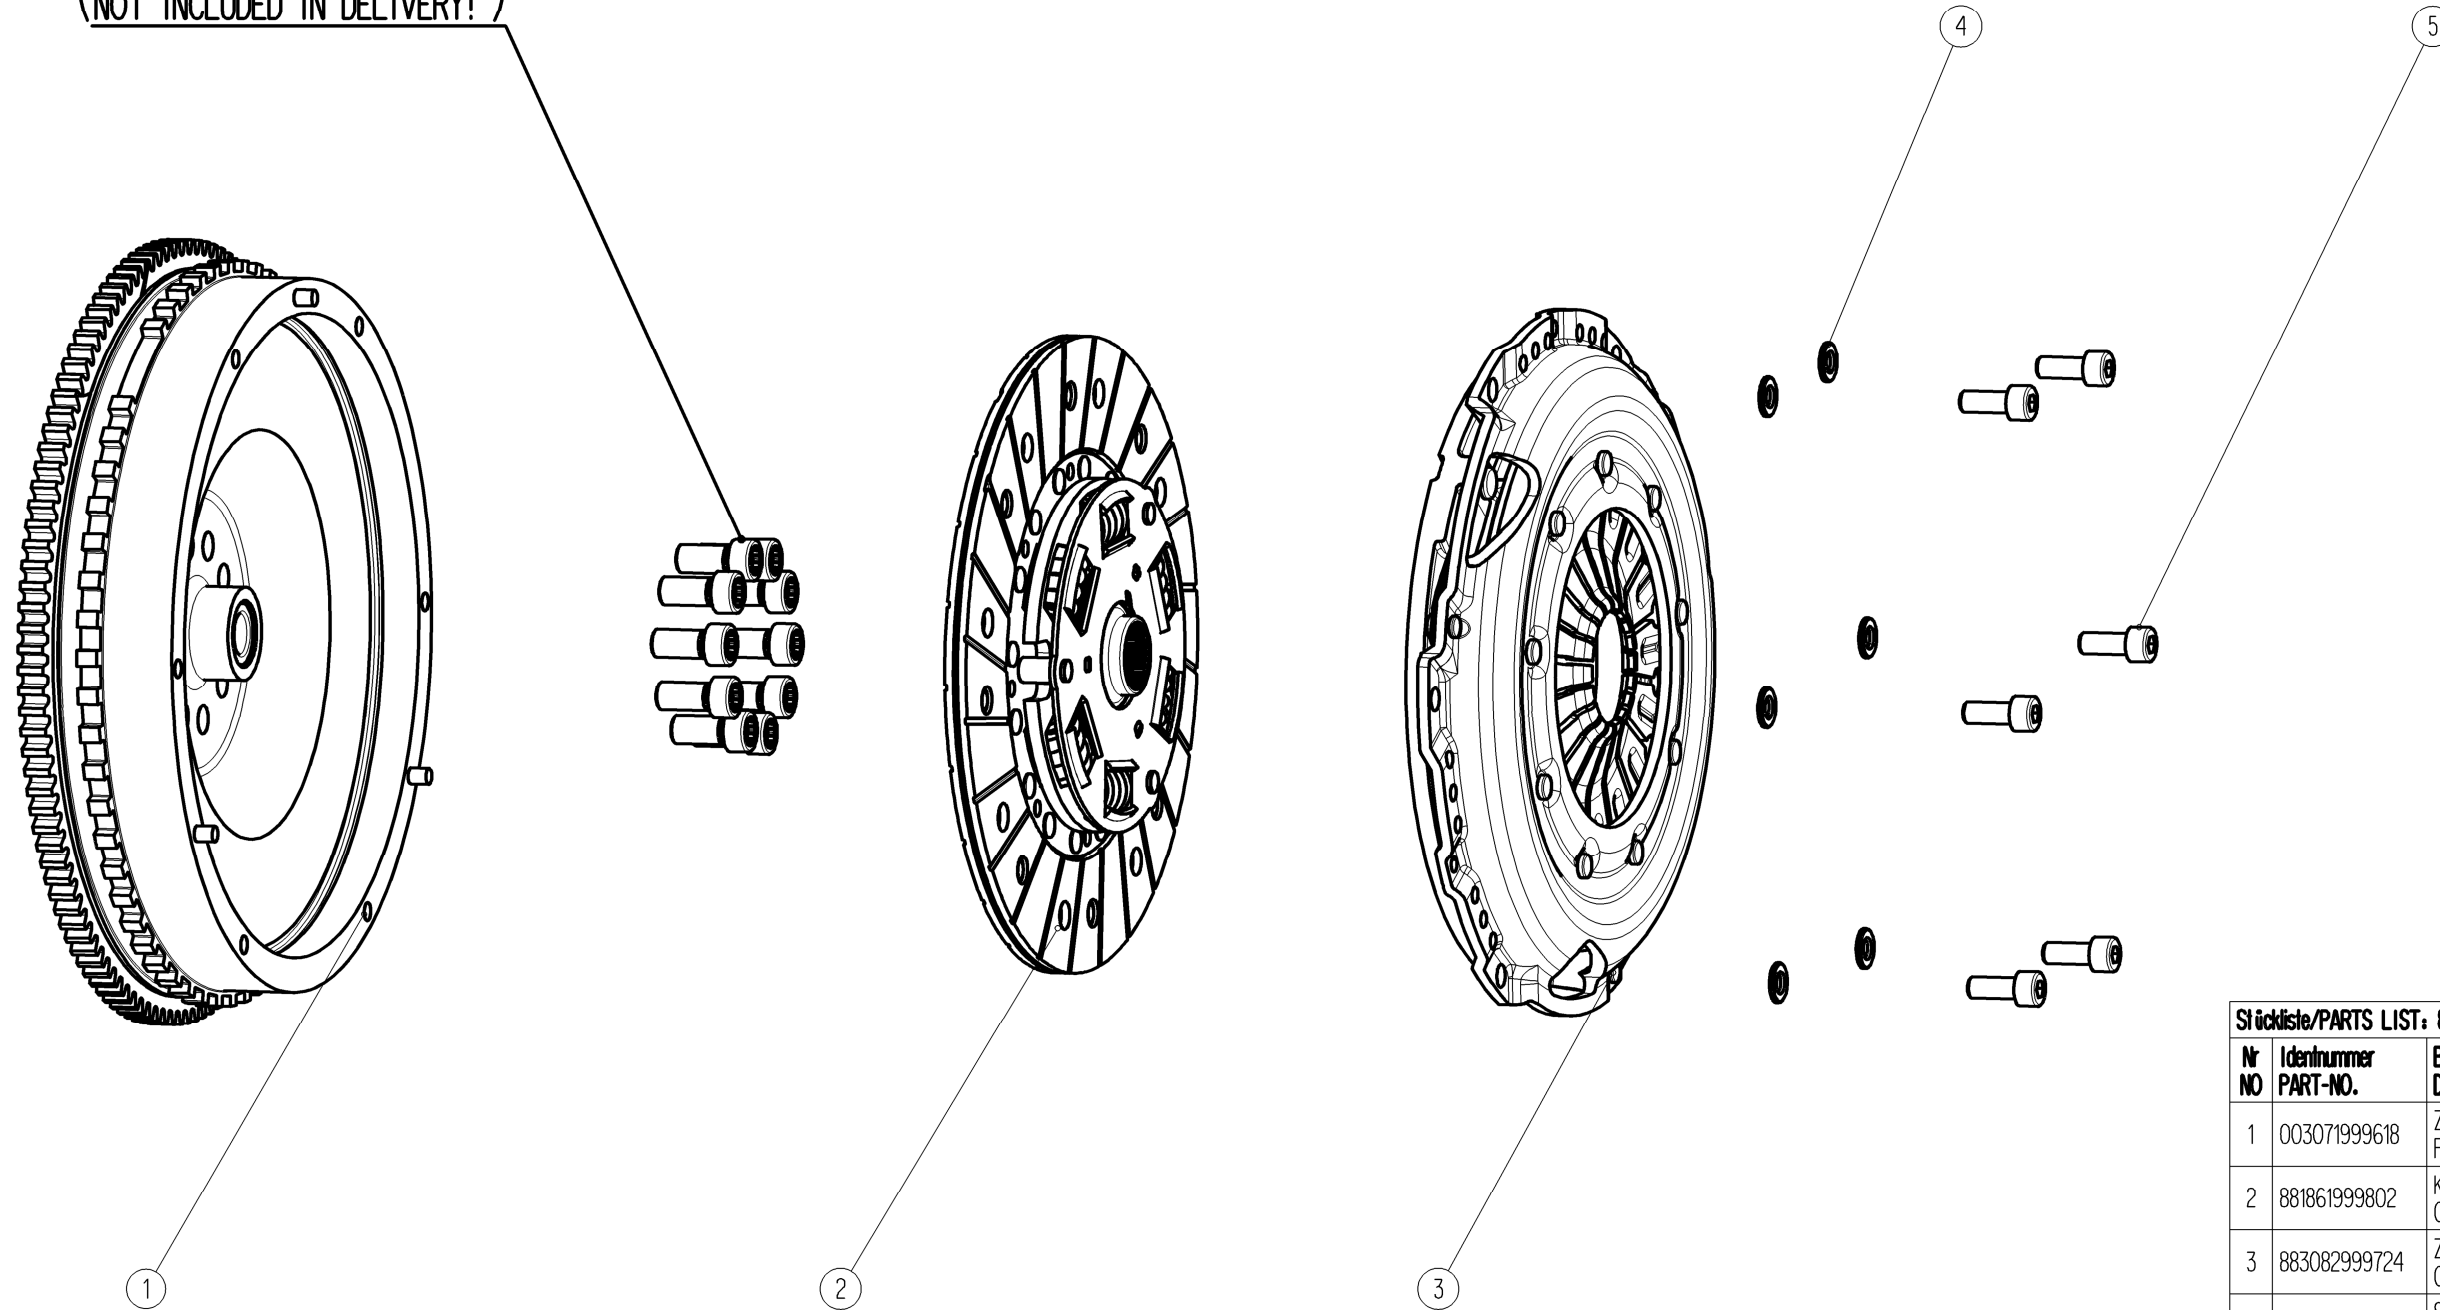

Einbauanleitung/INSTALLATION INSTRUCTION

KUPPLUNGSMODUL PCS 240
CLUTCH MODULE PCS 240

883089 000038

(Kurbelwellenschrauben
Nicht im Lieferumfang enthalten!
CRANKSHAFT BOLTS
NOT INCLUDED IN DELIVERY!)

Stückliste/PARTS LIST: 883089000038

Nr NO	Identnummer PART-NO.	Bezeichnung DESCRIPTION	Menge QUANTITY
1	003071999618	ZSB SCHWUNGRAD PCS 240 FLYWHEEL ASSY PCS 240	1
2	881861999802	KUPPLUNGSSCHEIBE 240TB CLUTCH DISC 240TB	1
3	883082999724	ZSB. DRUCKPLATTE M240 CLUTCH COVER M240	1
4	003018999524	Scheibe DIN 125 - B 8,4 - St. DISK DIN 125 - B 8.4 - ST.	6
5	003015000023	ZYLINDERKOPFSCHRAUBE M8x20-12,9 CYLINDER HEAD BOLT M8x20-12.9	6

Position 4 und 5 in ZSB Schwungrad beigelegt
POSITION 4 AND 5 ENCLOSED IN FLYWHEEL ASSY