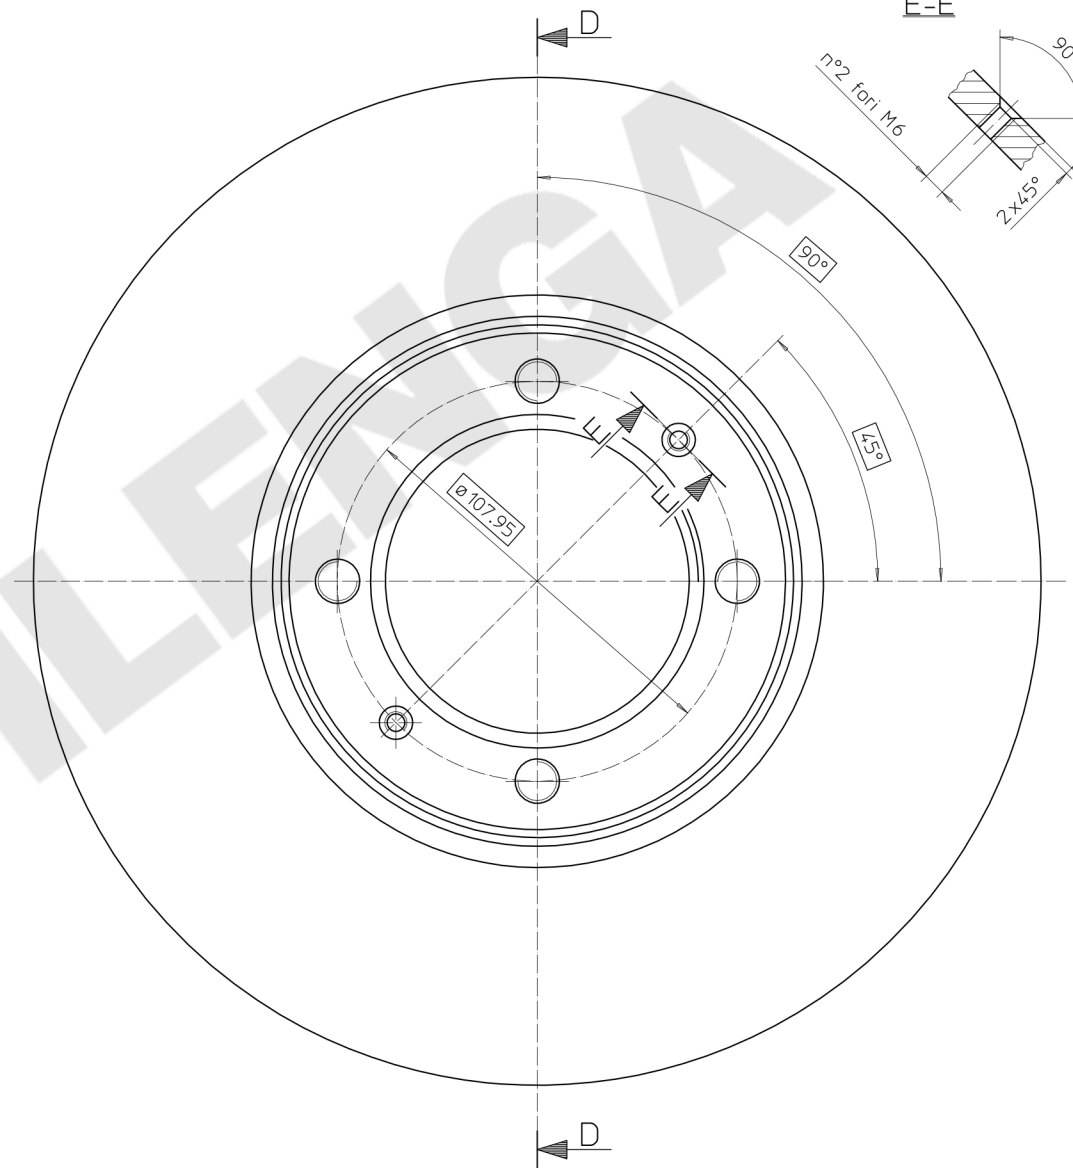

Quote indicative soggette a variazioni

Indicative data subject to variations

E-E