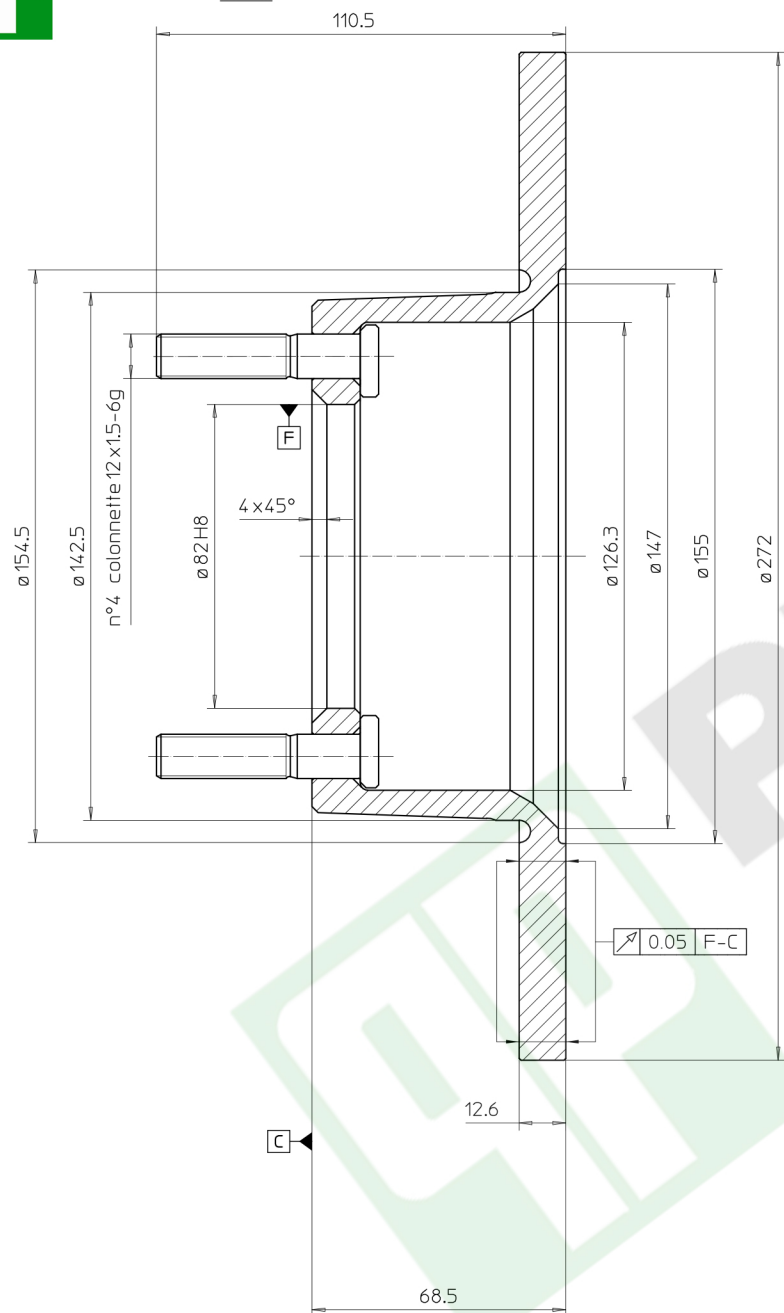

PILENGA

D-D