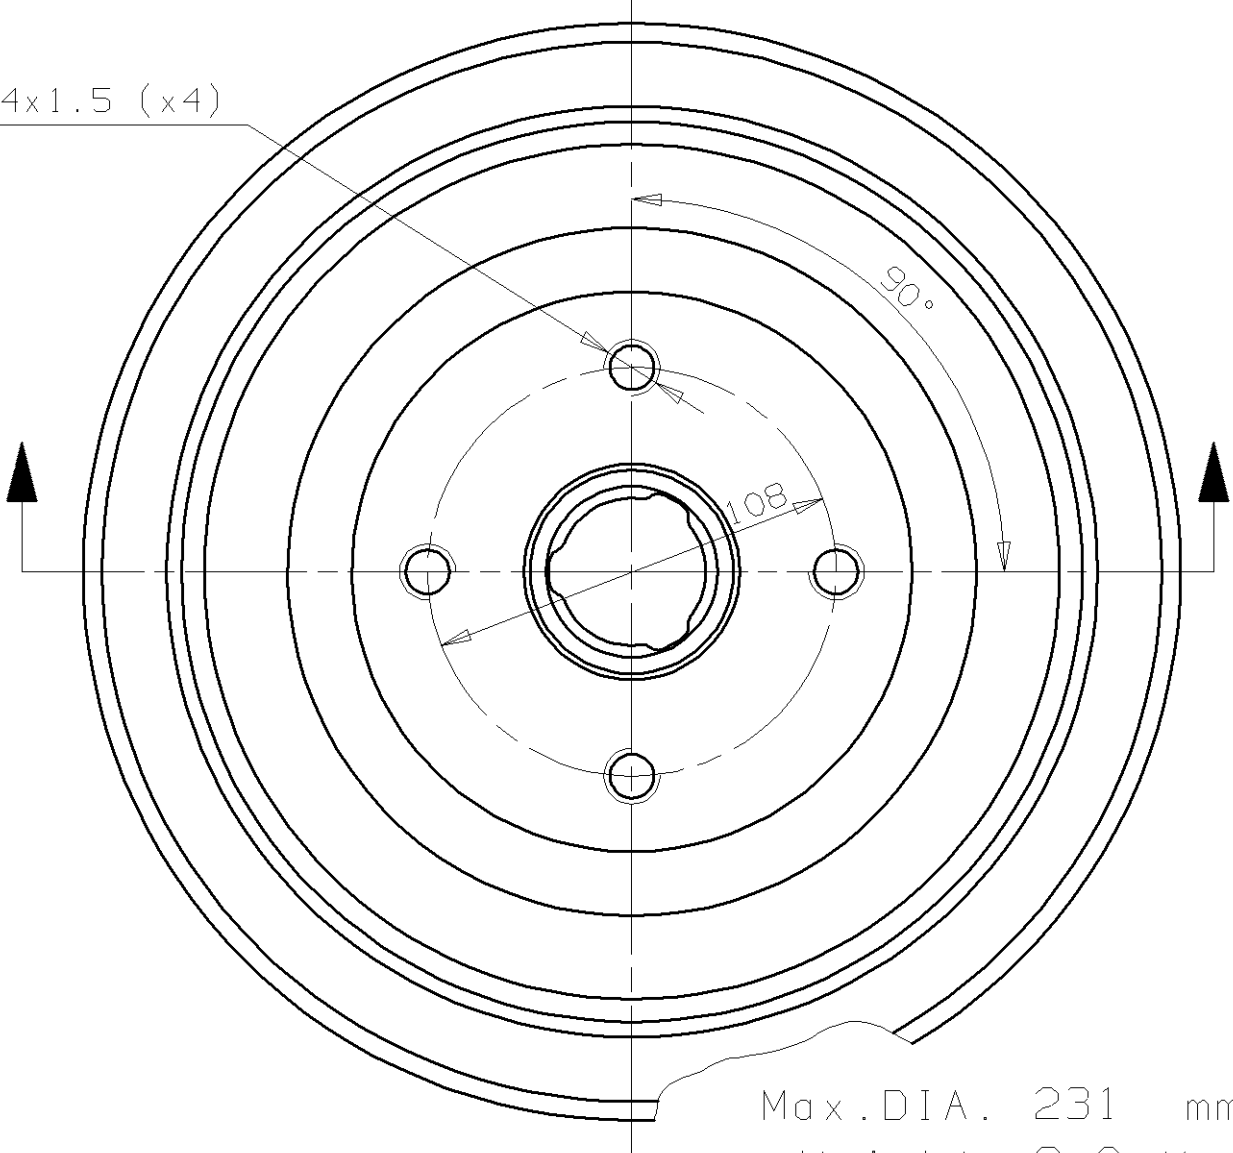

M14x1.5 (x4)

Max. DIA. 231 mm
 Weight 8.2 Kg