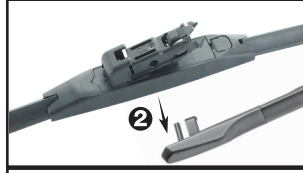

PINCH TAB BUTTON

19mm  
SIDE PIN

22mm  
SIDE PIN

BAYONET

SLIDE BUTTON

IS3906

HOOK

PINCH TAB

22mm  
PUSH BUTTON

19mm  
PUSH BUTTON

**A**

**B**

**B**

**B**

IS3906