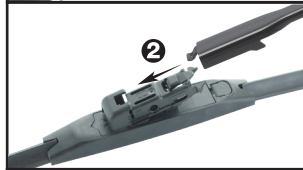

PINCH TAB BUTTON

19mm  
SIDE PIN

22mm  
SIDE PIN

BAYONET

SLIDE BUTTON

IS3906

HOOK

PINCH TAB

22mm  
PUSH BUTTON

19mm  
PUSH BUTTON

**A**

**B**

**B**

**B**

IS3906