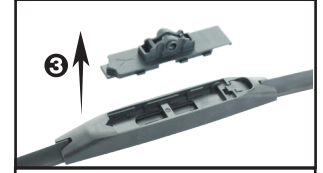

PINCH TAB BUTTON

19mm  
SIDE PIN

22mm  
SIDE PIN

BAYONET

SLIDE BUTTON

IS3906

HOOK

PINCH TAB

22mm  
PUSH BUTTON

19mm  
PUSH BUTTON

**A**

**B**

**B**

**B**

IS3906