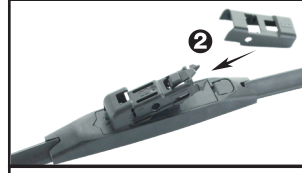

PINCH TAB BUTTON

19mm  
SIDE PIN

22mm  
SIDE PIN

BAYONET

SLIDE BUTTON

IS3906

HOOK

PINCH TAB

22mm  
PUSH BUTTON

19mm  
PUSH BUTTON

**A**

**B**

**B**

**B**

IS3906