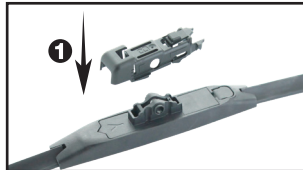

PINCH TAB BUTTON

19mm  
SIDE PIN

22mm  
SIDE PIN

BAYONET

SLIDE BUTTON

IS3906

HOOK

PINCH TAB

22mm  
PUSH BUTTON

19mm  
PUSH BUTTON

**A**

**B**

**B**

**B**

IS3906