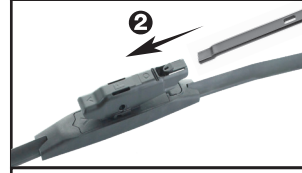

PINCH TAB BUTTON

19mm  
SIDE PIN

22mm  
SIDE PIN

BAYONET

SLIDE BUTTON

IS3906

HOOK

PINCH TAB

22mm  
PUSH BUTTON

19mm  
PUSH BUTTON

**A**

**B**

**B**

**B**

IS3906