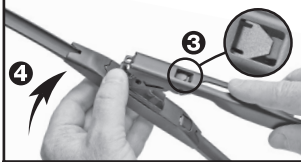

PINCH TAB BUTTON

19mm  
SIDE PIN

22mm  
SIDE PIN

BAYONET

SLIDE BUTTON

IS3906

HOOK

PINCH TAB

22mm  
PUSH BUTTON

19mm  
PUSH BUTTON

**A**

**B**

**B**

**B**

IS3906