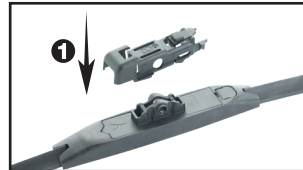

PINCH TAB BUTTON

19mm  
SIDE PIN

22mm  
SIDE PIN

BAYONET

SLIDE BUTTON

IS3906

HOOK

PINCH TAB

22mm  
PUSH BUTTON

19mm  
PUSH BUTTON

**A**

**B**

**B**

**B**

IS3906