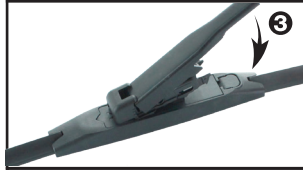

PINCH TAB BUTTON

19mm  
SIDE PIN

22mm  
SIDE PIN

BAYONET

SLIDE BUTTON

IS3906

HOOK

PINCH TAB

22mm  
PUSH BUTTON

19mm  
PUSH BUTTON

**A**

**B**

**B**

**B**

IS3906