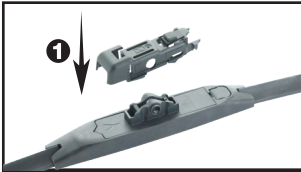

PINCH TAB BUTTON

19mm  
SIDE PIN

22mm  
SIDE PIN

BAYONET

SLIDE BUTTON

IS3906

HOOK

PINCH TAB

22mm  
PUSH BUTTON

19mm  
PUSH BUTTON

**A**

**B**

**B**

**B**

IS3906