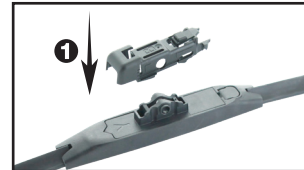

PINCH TAB BUTTON

19mm  
SIDE PIN

22mm  
SIDE PIN

BAYONET

SLIDE BUTTON

IS3906

HOOK

PINCH TAB

22mm  
PUSH BUTTON

19mm  
PUSH BUTTON

**A**

**B**

**B**

**B**

IS3906