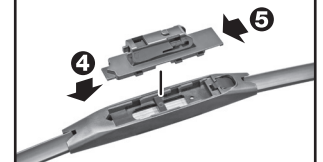

PINCH TAB BUTTON

19mm  
SIDE PIN

22mm  
SIDE PIN

BAYONET

SLIDE BUTTON

IS3906

HOOK

PINCH TAB

22mm  
PUSH BUTTON

19mm  
PUSH BUTTON

**A**

**B**

**B**

**B**

IS3906