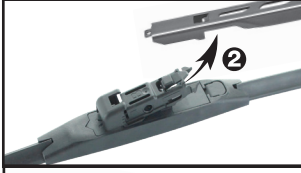

PINCH TAB BUTTON

19mm  
SIDE PIN

22mm  
SIDE PIN

BAYONET

SLIDE BUTTON

IS3906

HOOK

PINCH TAB

22mm  
PUSH BUTTON

19mm  
PUSH BUTTON

**A**

**B**

**B**

**B**

IS3906