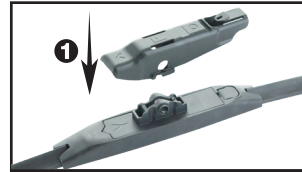

PINCH TAB BUTTON

19mm  
SIDE PIN

22mm  
SIDE PIN

BAYONET

SLIDE BUTTON

IS3906

HOOK

PINCH TAB

22mm  
PUSH BUTTON

19mm  
PUSH BUTTON

**A**

**B**

**B**

**B**

IS3906