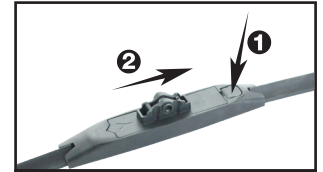

PINCH TAB BUTTON

19mm  
SIDE PIN

22mm  
SIDE PIN

BAYONET

SLIDE BUTTON

IS3906

HOOK

PINCH TAB

22mm  
PUSH BUTTON

19mm  
PUSH BUTTON

**A**

**B**

**B**

**B**

IS3906