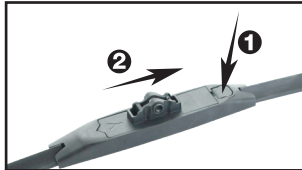

PINCH TAB BUTTON

19mm  
SIDE PIN

22mm  
SIDE PIN

BAYONET

SLIDE BUTTON

IS3906

HOOK

PINCH TAB

22mm  
PUSH BUTTON

19mm  
PUSH BUTTON

**A**

**B**

**B**

**B**

IS3906