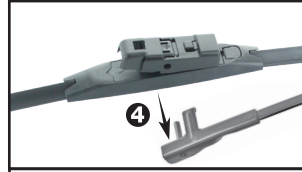

PINCH TAB BUTTON

19mm  
SIDE PIN

22mm  
SIDE PIN

BAYONET

SLIDE BUTTON

IS3906

HOOK

PINCH TAB

22mm  
PUSH BUTTON

19mm  
PUSH BUTTON

**A**

**B**

**B**

**B**

IS3906