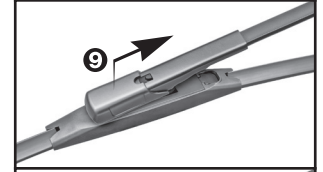

PINCH TAB BUTTON

19mm  
SIDE PIN

22mm  
SIDE PIN

BAYONET

SLIDE BUTTON

IS3906

HOOK

PINCH TAB

22mm  
PUSH BUTTON

19mm  
PUSH BUTTON

**A**

**B**

**B**

**B**

IS3906