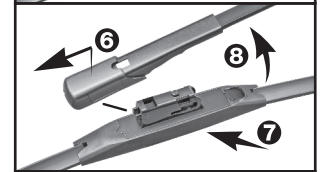

PINCH TAB BUTTON

19mm  
SIDE PIN

22mm  
SIDE PIN

BAYONET

SLIDE BUTTON

IS3906

HOOK

PINCH TAB

22mm  
PUSH BUTTON

19mm  
PUSH BUTTON

**A**

**B**

**B**

**B**

IS3906