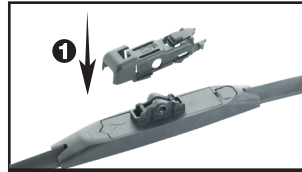

PINCH TAB BUTTON

19mm  
SIDE PIN

22mm  
SIDE PIN

BAYONET

SLIDE BUTTON

IS3906

HOOK

PINCH TAB

22mm  
PUSH BUTTON

19mm  
PUSH BUTTON

**A**

**B**

**B**

**B**

IS3906