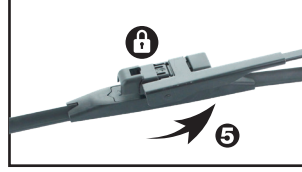

PINCH TAB BUTTON

19mm  
SIDE PIN

22mm  
SIDE PIN

BAYONET

SLIDE BUTTON

IS3906

HOOK

PINCH TAB

22mm  
PUSH BUTTON

19mm  
PUSH BUTTON

**A**

**B**

**B**

**B**

IS3906