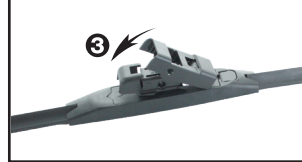

PINCH TAB BUTTON

19mm  
SIDE PIN

22mm  
SIDE PIN

BAYONET

SLIDE BUTTON

IS3906

HOOK

PINCH TAB

22mm  
PUSH BUTTON

19mm  
PUSH BUTTON

**A**

**B**

**B**

**B**

IS3906