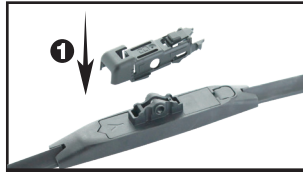

PINCH TAB BUTTON

19mm  
SIDE PIN

22mm  
SIDE PIN

BAYONET

SLIDE BUTTON

IS3906

HOOK

PINCH TAB

22mm  
PUSH BUTTON

19mm  
PUSH BUTTON

**A**

**B**

**B**

**B**

IS3906