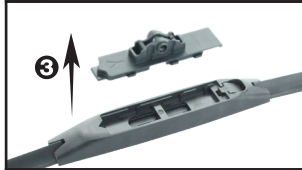

PINCH TAB BUTTON

19mm  
SIDE PIN

22mm  
SIDE PIN

BAYONET

SLIDE BUTTON

IS3906

HOOK

PINCH TAB

22mm  
PUSH BUTTON

19mm  
PUSH BUTTON

**A**

**B**

**B**

**B**

IS3906