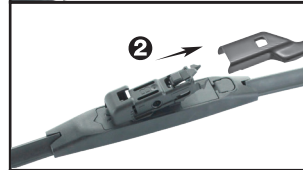

PINCH TAB BUTTON

19mm  
SIDE PIN

22mm  
SIDE PIN

BAYONET

SLIDE BUTTON

IS3906

HOOK

PINCH TAB

22mm  
PUSH BUTTON

19mm  
PUSH BUTTON

**A**

**B**

**B**

**B**

IS3906