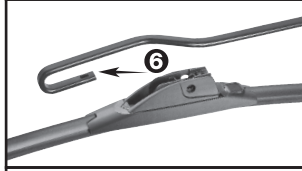

PINCH TAB BUTTON

19mm  
SIDE PIN

22mm  
SIDE PIN

BAYONET

SLIDE BUTTON

IS3906

HOOK

PINCH TAB

22mm  
PUSH BUTTON

19mm  
PUSH BUTTON

**A**

**B**

**B**

**B**

IS3906