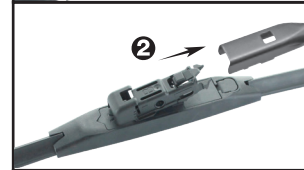

PINCH TAB BUTTON

19mm  
SIDE PIN

22mm  
SIDE PIN

BAYONET

SLIDE BUTTON

IS3906

HOOK

PINCH TAB

22mm  
PUSH BUTTON

19mm  
PUSH BUTTON

**A**

**B**

**B**

**B**

IS3906