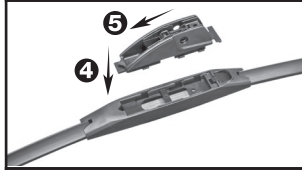

PINCH TAB BUTTON

19mm  
SIDE PIN

22mm  
SIDE PIN

BAYONET

SLIDE BUTTON

IS3906

HOOK

PINCH TAB

22mm  
PUSH BUTTON

19mm  
PUSH BUTTON

**A**

**B**

**B**

**B**

IS3906