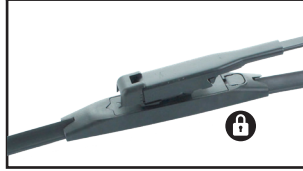

PINCH TAB BUTTON

19mm  
SIDE PIN

22mm  
SIDE PIN

BAYONET

SLIDE BUTTON

IS3906

HOOK

PINCH TAB

22mm  
PUSH BUTTON

19mm  
PUSH BUTTON

**A**

**B**

**B**

**B**

IS3906