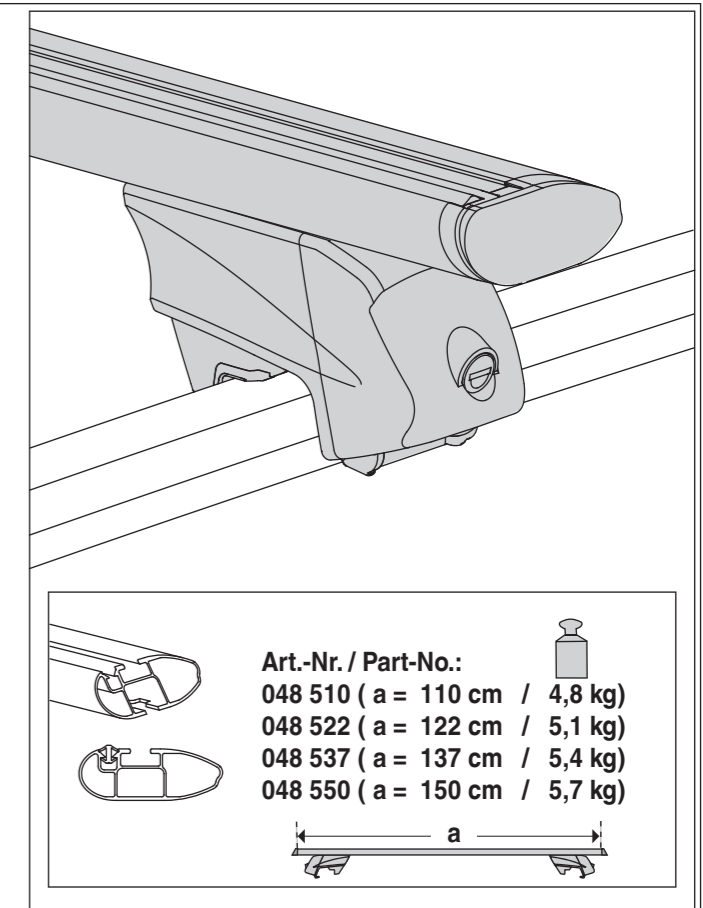

Art.-Nr. / Part-No.:	
	048 410
	048 510
	048 422
	048 522
	048 437
	048 537
	048 450
	048 550