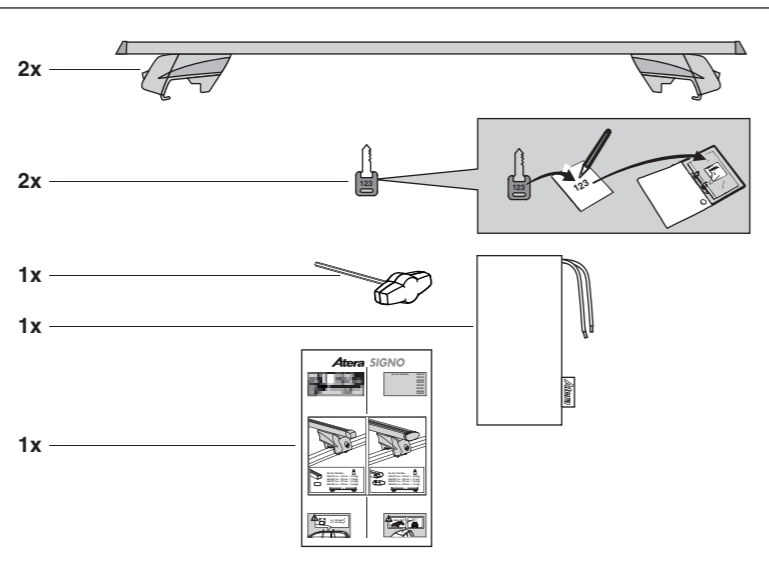

048 450 / 048 550 (150cm)

Passend für Fahrzeugtyp:
 Suitable for vehicle type:

Baujahr:
 Model year:

Passend für Fahrzeugtyp:
 Suitable for vehicle type:

Baujahr:
 Model year:

Art.-Nr. / Part-No:

048 410	048 510
048 422	048 522
048 437	048 537
048 450	048 550

INFO

- 1-a 9945700222 (110 cm)
- 1-b 9945700223 (122 cm)
- 1-c 9945700224 (137 cm)
- 1-d 9945700225 (150 cm)
- 2- 9918700798
- 3-a 9919700143
- 3-b 9919700143
- 4-a 8828700062 (links/left)
- 4-b 8828700063 (rechts/right)
- 5-a 8828700067 (110 cm)
- 5-b 8828700068 (122 cm)
- 5-c 8828700069 (137 cm)
- 5-d 8828700070 (150 cm)
- 6- 9918700945
- 7-a 8832700263 (für Stahlrohr/for steel profile)
- 7-b 8832700085 (für Alu-Profil/for alu profile)
- 8-a 9945700373 (110 cm)
- 8-b 9945700374 (122 cm)
- 8-c 9945700375 (137 cm)
- 8-d 9945700376 (150 cm)
- 9- 9945700105
- 10- 9918700942
- 11- 9922700316
- 12- 9922700043 (xxx)
- 13- 9936700178
- 14- 8830700384 (0969999958)