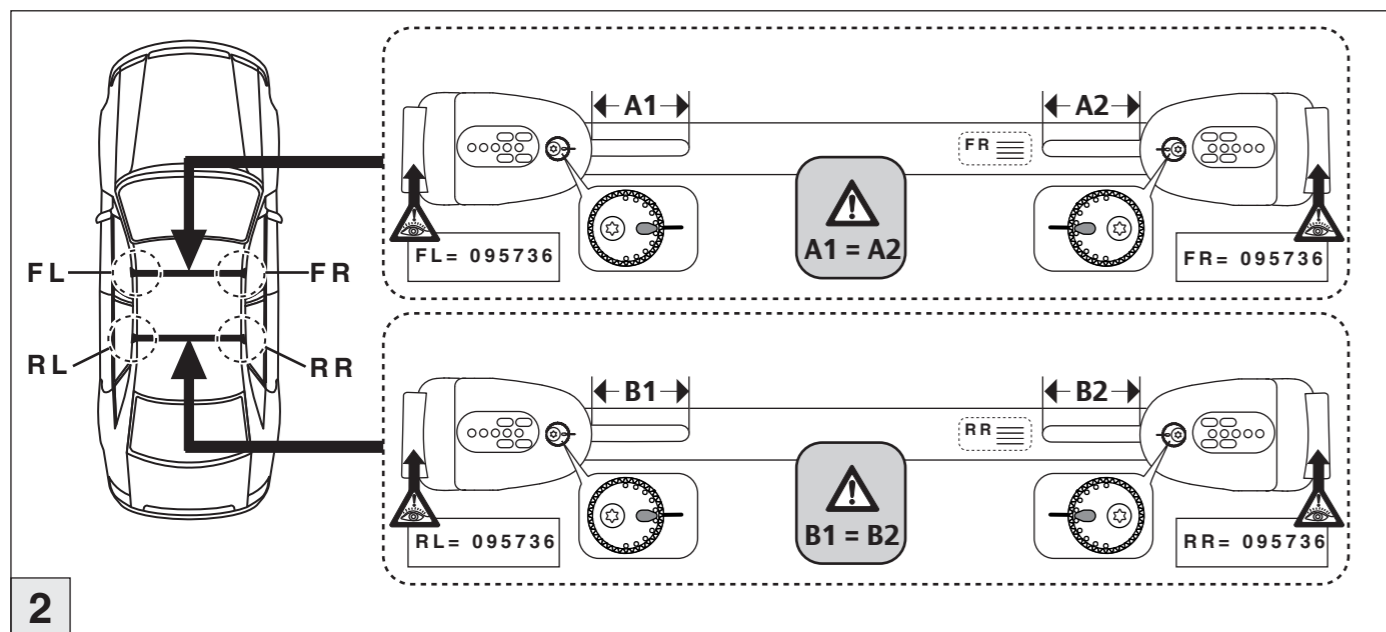

nur bei / only for
Art.-Nr. / Part-No.: 045 208

24- 092 075
25- 093 110
26- 092 071

Atera SIGNO

Audi A3 Sportback Reling	09/2004 – 02/2013
Audi A6 Avant Reling	03/2005 – 09/2011
Audi A6 Allroad Reling	06/2006 – 05/2012
Audi Q7 Reling	02/2006 – 06/2015
Audi A4 Avant Reling	04/2008 – 11/2015
Audi A4 Avant Reling	11/2015 –
Audi A4 Allroad Reling	08/2009 – 06/2016
Audi A4 Allroad Reling	06/2016 –
Ford Focus Turnier Reling	04/2011 – 11/2014
Ford Focus Turnier Reling	11/2014 –
Ford Mondeo Turnier Reling	02/2012 – 01/2015
Seat Altea XL Reling	12/2006 –
Seat Altea Freetrack Reling	01/2008 –
Seat Ibiza ST Reling	07/2010 –
Seat Ateca Reling	07/2016 –
Seat Arona Reling	11/2017 –
Skoda Fabia Combi Reling	01/2015 –
VW Up Cross Reling	09/2013 –
VW Polo Cross Reling	06/2010 –
VW Golf VII Variant Reling	08/2013 –
VW Golf VII Sportsvan Reling	05/2014 –
VW Golf VII Alltrack Reling	04/2015 –

Art.-Nr. / Part-No. : 044 208
Art.-Nr. / Part-No. : 045 208

Art.-Nr. / Part-No. : 044 208

044 208 (Stahl) (Steel)		5,5 kg	
045 208 (Aluminium)		5,0 kg	

Atera SIGNO

Atera SIGNO