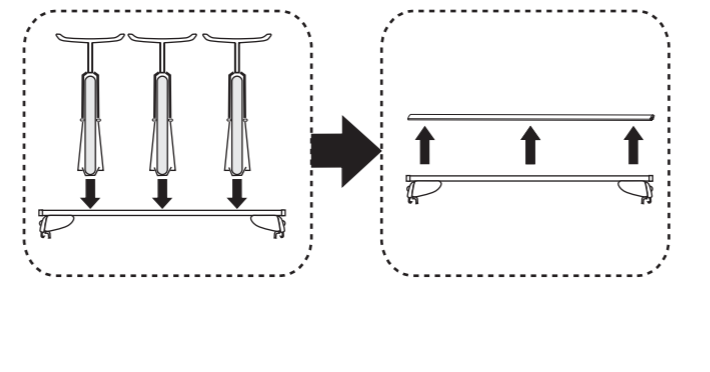

Atera SIGNO

nur bei / only for Part-No.: 045 208

1- 092 683	7- 093 186	13- 087 657	19- 087 643
2- 092 040	8- 088 834	14- 087 886	20- 092 045
3- 099 172	9- 092 044	15- 087 65x	21- 093 491
4- 092 041	10- 074 110	16- 088 184	
5- 092 039	11- 093 357	17- 095 736	
6- 092 043	12- 093 228	18- 093 179	

nur bei / only for
Art.-Nr. / Part-No.: 045 208

24- 092 075
25- 093 110
26- 092 071

Atera SIGNO

Audi A3 Sportback Reling	09/2004 – 02/2013
Audi A6 Avant Reling	03/2005 – 09/2011
Audi A6 Allroad Reling	06/2006 – 05/2012
Audi Q7 Reling	02/2006 – 06/2015
Audi A4 Avant Reling	04/2008 – 11/2015
Audi A4 Avant Reling	11/2015 –
Audi A4 Allroad Reling	08/2009 – 06/2016
Audi A4 Allroad Reling	06/2016 –
Ford Focus Turnier Reling	04/2011 – 11/2014
Ford Focus Turnier Reling	11/2014 –
Ford Mondeo Turnier Reling	02/2012 – 01/2015
Seat Altea XL Reling	12/2006 –
Seat Altea Freetrack Reling	01/2008 –
Seat Ibiza ST Reling	07/2010 –
Seat Ateca Reling	07/2016 –
Seat Arona Reling	11/2017 –
Skoda Fabia Combi Reling	01/2015 –
VW Up Cross Reling	09/2013 –
VW Polo Cross Reling	06/2010 –
VW Golf VII Variant Reling	08/2013 –
VW Golf VII Sportsvan Reling	05/2014 –
VW Golf VII Alltrack Reling	04/2015 –

Art.-Nr. / Part-No. : 044 208
Art.-Nr. / Part-No. : 045 208

Art.-Nr. / Part-No. : 044 208

044 208 (Stahl) (Steel)		5,5 kg	
045 208 (Aluminium)		5,0 kg	

Atera SIGNO

Atera SIGNO