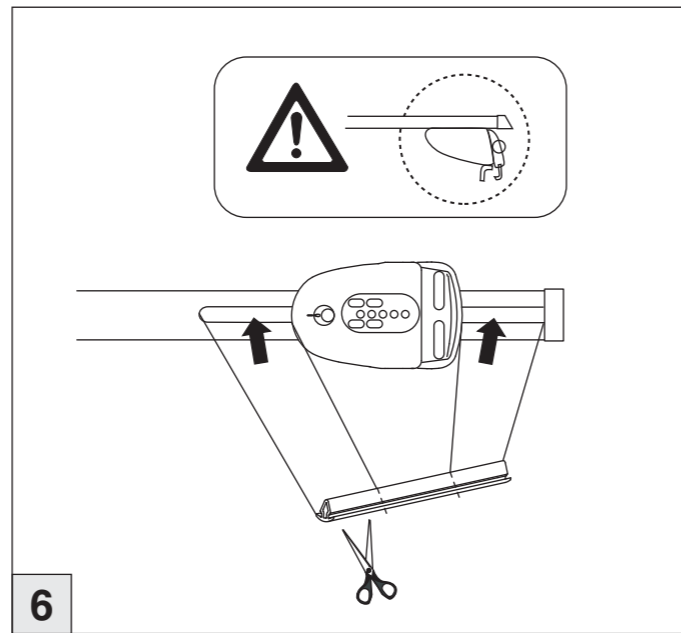

Atera SIGNO

nur bei / only for Part-No.: 045 208

1- 092 683	7- 093 186	13- 087 657	19- 087 643
2- 092 040	8- 088 834	14- 087 886	20- 092 045
3- 099 172	9- 092 044	15- 087 65x	21- 093 491
4- 092 041	10- 074 110	16- 088 184	
5- 092 039	11- 093 357	17- 095 736	
6- 092 043	12- 093 228	18- 093 179	

Art.-Nr. / Part-No. : 044 208
Art.-Nr. / Part-No. : 045 208

Art.-Nr. / Part-No. : 044 208

044 208 (Stahl) (Steel)		5,5 kg	
045 208 (Aluminium)		5,0 kg	

Atera SIGNO

Atera SIGNO