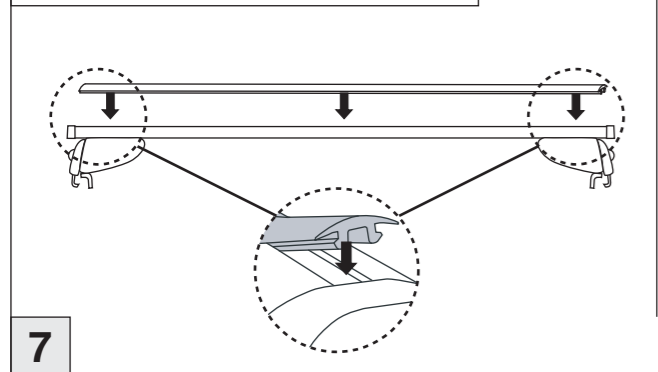

Atera SIGNO

nur bei / only for Part-No.: 045 208

1- 092 683	7- 093 186	13- 087 657	19- 087 643
2- 092 040	8- 088 834	14- 087 886	20- 092 045
3- 099 172	9- 092 044	15- 087 65x	21- 093 491
4- 092 041	10- 074 110	16- 088 184	
5- 092 039	11- 093 357	17- 095 736	
6- 092 043	12- 093 228	18- 093 179	

Art.-Nr. / Part-No. : 044 208
Art.-Nr. / Part-No. : 045 208

Art.-Nr. / Part-No. : 044 208

044 208 (Stahl) (Steel)		5,5 kg	
045 208 (Aluminium)		5,0 kg	

Atera SIGNO

Atera SIGNO