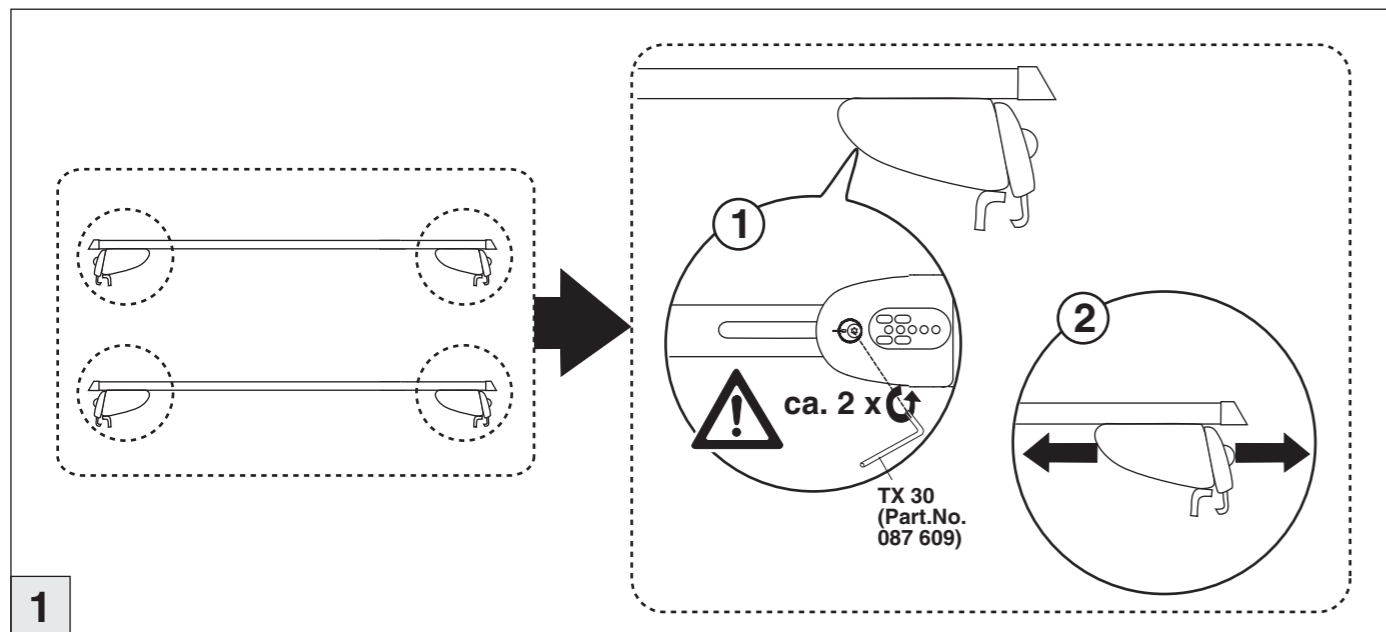

nur bei / only for
Art.-Nr. / Part-No.: 045 208

24- 092 075
25- 093 110
26- 092 071

Atera SIGNO

Audi A3 Sportback Reling	09/2004 – 02/2013
Audi A6 Avant Reling	03/2005 – 09/2011
Audi A6 Allroad Reling	06/2006 – 05/2012
Audi Q7 Reling	02/2006 – 06/2015
Audi A4 Avant Reling	04/2008 – 11/2015
Audi A4 Avant Reling	11/2015 –
Audi A4 Allroad Reling	08/2009 – 06/2016
Audi A4 Allroad Reling	06/2016 –
Ford Focus Turnier Reling	04/2011 – 11/2014
Ford Focus Turnier Reling	11/2014 –
Ford Mondeo Turnier Reling	02/2012 – 01/2015
Seat Altea XL Reling	12/2006 –
Seat Altea Freetrack Reling	01/2008 –
Seat Ibiza ST Reling	07/2010 –
Seat Ateca Reling	07/2016 –
Seat Arona Reling	11/2017 –
Skoda Fabia Combi Reling	01/2015 –
VW Up Cross Reling	09/2013 –
VW Polo Cross Reling	06/2010 –
VW Golf VII Variant Reling	08/2013 –
VW Golf VII Sportsvan Reling	05/2014 –
VW Golf VII Alltrack Reling	04/2015 –

Art.-Nr. / Part-No. : 044 208
Art.-Nr. / Part-No. : 045 208

Art.-Nr. / Part-No. : 044 208

044 208 (Stahl) (Steel)		5,5 kg	
045 208 (Aluminium)		5,0 kg	

Atera SIGNO

Atera SIGNO