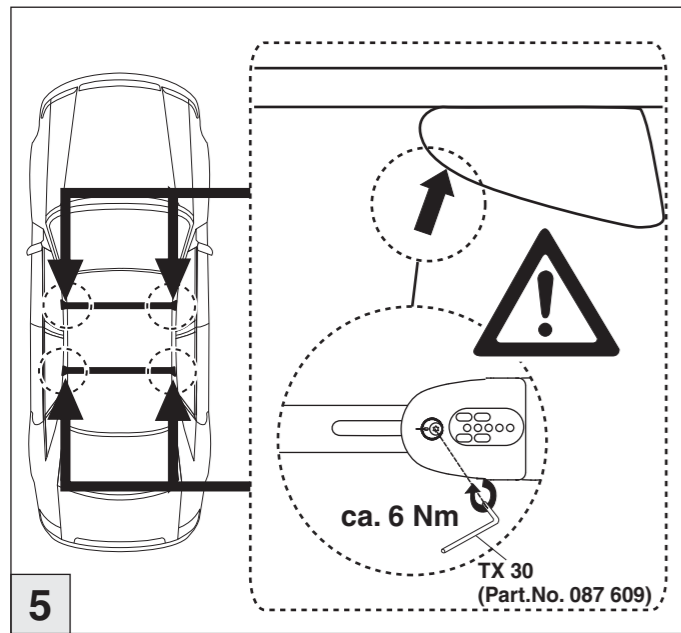

Atera SIGNO

nur bei / only for Part-No.: 045 208

1- 092 683	7- 093 186	13- 087 657	19- 087 643
2- 092 040	8- 088 834	14- 087 886	20- 092 045
3- 099 172	9- 092 044	15- 087 65x	21- 093 491
4- 092 041	10- 074 110	16- 088 184	
5- 092 039	11- 093 357	17- 095 736	
6- 092 043	12- 093 228	18- 093 179	

nur bei / only for
Art.-Nr. / Part-No.: 045 208

24- 092 075
25- 093 110
26- 092 071

Atera SIGNO

Audi A3 Sportback Reling	09/2004 – 02/2013
Audi A6 Avant Reling	03/2005 – 09/2011
Audi A6 Allroad Reling	06/2006 – 05/2012
Audi Q7 Reling	02/2006 – 06/2015
Audi A4 Avant Reling	04/2008 – 11/2015
Audi A4 Avant Reling	11/2015 –
Audi A4 Allroad Reling	08/2009 – 06/2016
Audi A4 Allroad Reling	06/2016 –
Ford Focus Turnier Reling	04/2011 – 11/2014
Ford Focus Turnier Reling	11/2014 –
Ford Mondeo Turnier Reling	02/2012 – 01/2015
Seat Altea XL Reling	12/2006 –
Seat Altea Freetrack Reling	01/2008 –
Seat Ibiza ST Reling	07/2010 –
Seat Ateca Reling	07/2016 –
Seat Arona Reling	11/2017 –
Skoda Fabia Combi Reling	01/2015 –
VW Up Cross Reling	09/2013 –
VW Polo Cross Reling	06/2010 –
VW Golf VII Variant Reling	08/2013 –
VW Golf VII Sportsvan Reling	05/2014 –
VW Golf VII Alltrack Reling	04/2015 –

Art.-Nr. / Part-No. : 044 208
Art.-Nr. / Part-No. : 045 208

Art.-Nr. / Part-No. : 044 208

044 208 (Stahl) (Steel)		5,5 kg	
045 208 (Aluminium)		5,0 kg	

Atera SIGNO

Atera SIGNO