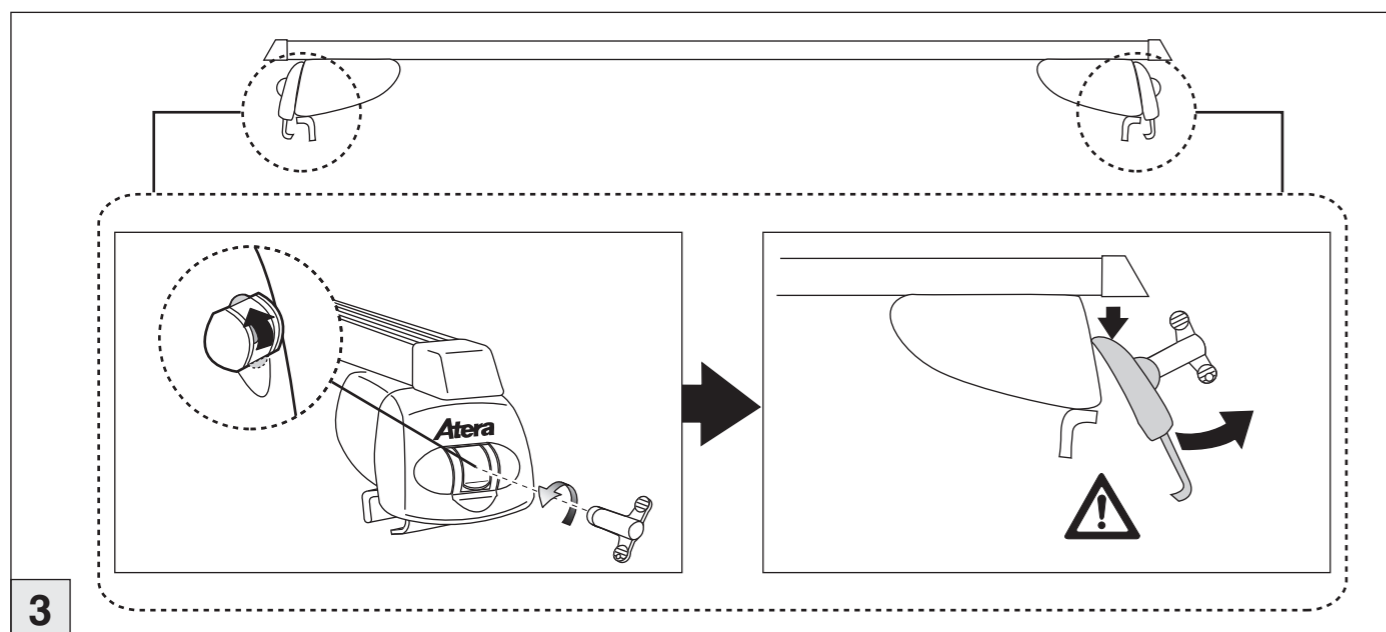

Art.-Nr. / Part-No. : 044 208
Art.-Nr. / Part-No. : 045 208

Art.-Nr. / Part-No. : 044 208

044 208 (Stahl) (Steel)		5,5 kg	
045 208 (Aluminium)		5,0 kg	

Atera SIGNO

Atera SIGNO