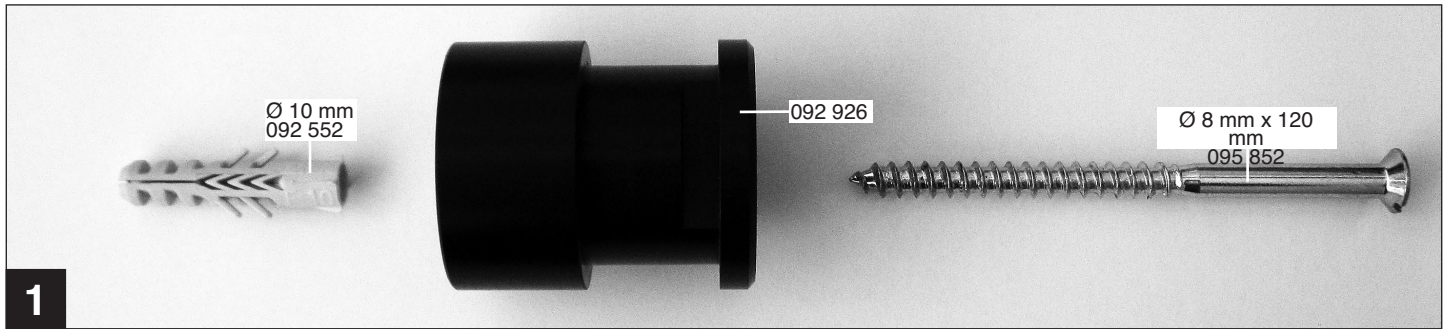

Atera STRADA

Atera
MADE IN GERMANY

Atera GmbH
Im Herrach 1
D-88299 Leutkirch
Servicetelefon: 0180-50 000 89
(14 ct/Min. aus dem dt. Festnetz)
E-Mail: info@atera.de

© ATERA GmbH

Stand (Abbildungen): 11/06/2013 Revision 00)
Stand (Hinweistext) : 21/07/2010 Revision 00)