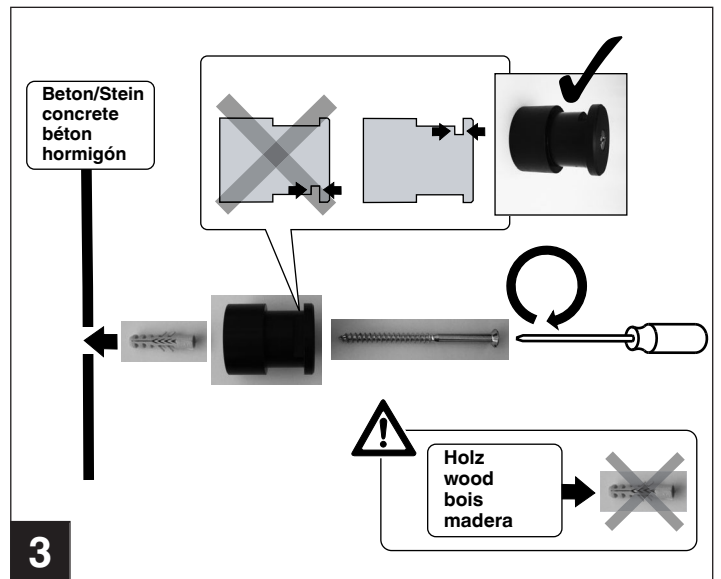

Atera STRADA

Atera
MADE IN GERMANY

Atera GmbH
Im Herrach 1
D-88299 Leutkirch
Servicetelefon: 0180-50 000 89
(14 ct/Min. aus dem dt. Festnetz)
E-Mail: info@atera.de

© ATERA GmbH

Stand (Abbildungen): 11/06/2013 Revision 00)
Stand (Hinweistext) : 21/07/2010 Revision 00)