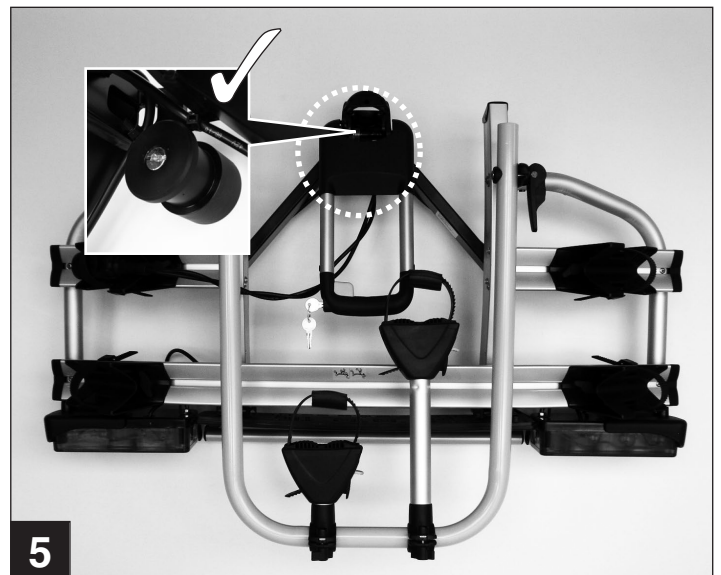

Atera STRADA

Atera
MADE IN GERMANY

Atera GmbH
Im Herrach 1
D-88299 Leutkirch
Servicetelefon: 0180-50 000 89
(14 ct/Min. aus dem dt. Festnetz)
E-Mail: info@atera.de

© ATERA GmbH

Stand (Abbildungen): 11/06/2013 Revision 00)
Stand (Hinweistext) : 21/07/2010 Revision 00)