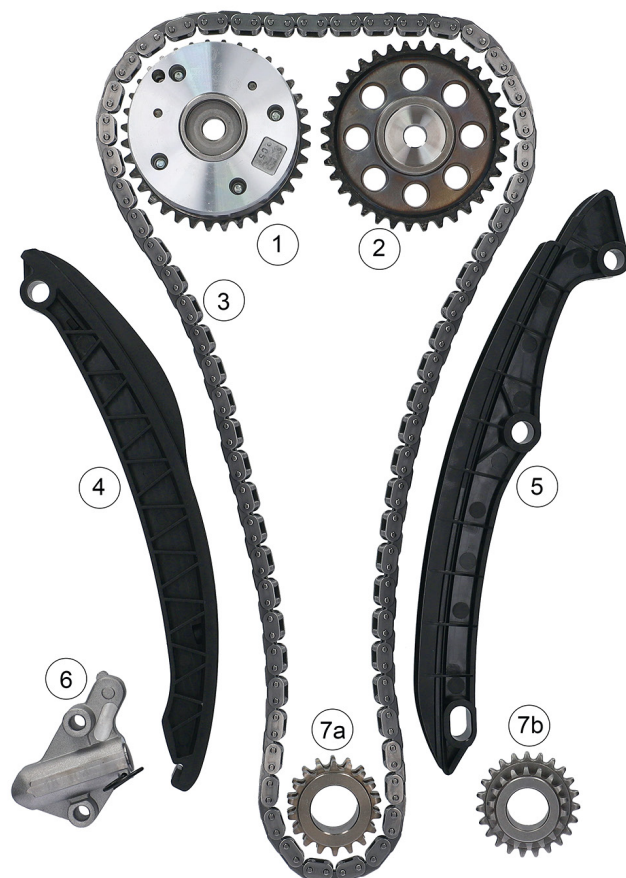

SERVICE INFO – INA 0190

Vevaxeldrev

Se upp med olika kuggdelning

Tillverkare: Audi, Seat, Škoda, Volkswagen

Modeller:

Audi: A1
 Seat: Alhambra, Toledo
 Škoda: Octavia, Rapid, Yeti
 Volkswagen: Beetle, CC, Eos, Golf, Jetta, Passat, Scirocco, Tiguan

Motor: 1.4 TSI

Best. nr.: 559 0154 30
 559 0154 31

För aktuell användning, se reservdelskatalogen

Förklaring till bild 1:

- (1) 1 x Kamaxelförställare
- (2) 1 x Kamaxeldrev
- (3) 1 x Kamkedja
- (4) 1 x Spännskena
- (5) 1 x Styrskena
- (6) 1 x Kedjesträckare
- (7a) 1 x Vevaxeldrev (kuggdelning 18/18)
(kamkedjesats 559 0154 30)
- (7b) 1 x Vevaxeldrev (kuggdelning 23/18)
(kamkedjesats 559 0154 31)

Bild 1: 559 0154 30/559 0154 31 - komponenter i kamkedjesatsen

Hos den angivna motortypen finns det fyra varianter med olika kuggdelning hos kamdrivningens vevaxeldrev.

Följande arrangemang måste följas:

| Borttaget vevaxeldrev | Best Nr. | Monterat vevaxeldrev |
|-----------------------|-------------|----------------------|
| Kuggdelning 18/18 | 559 0154 30 | Kuggdelning 18/18 |
| Kuggdelning 18/19 | 559 0154 30 | Kuggdelning 18/18 |
| Kuggdelning 23/18 | 559 0154 31 | Kuggdelning 23/18 |
| Kuggdelning 23/19 | 559 0154 31 | Kuggdelning 23/18 |