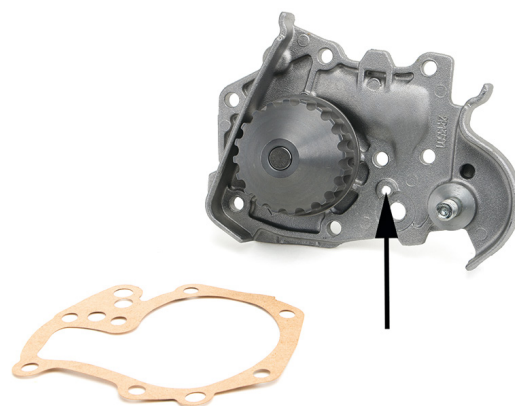

## Modifierat pumphus

Tillverkare: Dacia, Renault

Modeller:

Dacia: Logan, Sandero

Renault: Clio, Kangoo, Megane

Motorer: 1.4, 1.6

Best. nr.: 538 0021 10

För aktuell användning, se reservdelskatalogen

Bild 1: Tidigare utförande

Bild 2: Nytt utförande

Utförandet hos vattenpump 538 0021 10 har ändrats.  
I det nya utförandet utgår en öppning i pumphuset (bild 2).

Under en övergångsperiod kan båda pumpversionerna finnas på lager.