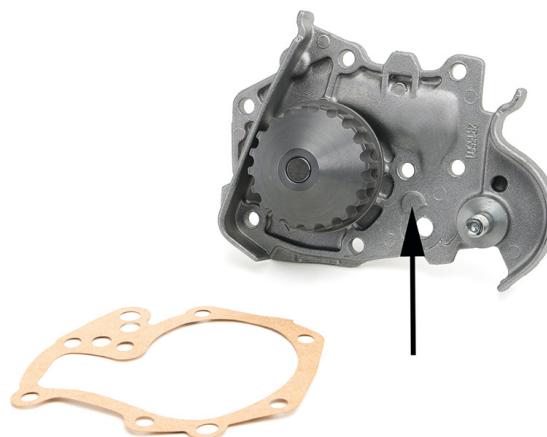

## Modifierat pumphus

Tillverkare: Dacia, Renault

Modeller:

Dacia: Logan, Sandero

Renault: Clio, Kangoo, Megane

Motorer: 1.4, 1.6

Best. nr.: 538 0021 10

För aktuell användning, se reservdelskatalogen

Bild 1: Tidigare utförande

Bild 2: Nytt utförande

Utförandet hos vattenpump 538 0021 10 har ändrats.  
I det nya utförandet utgår en öppning i pumphuset (bild 2).

Under en övergångsperiod kan båda pumpversionerna finnas på lager.