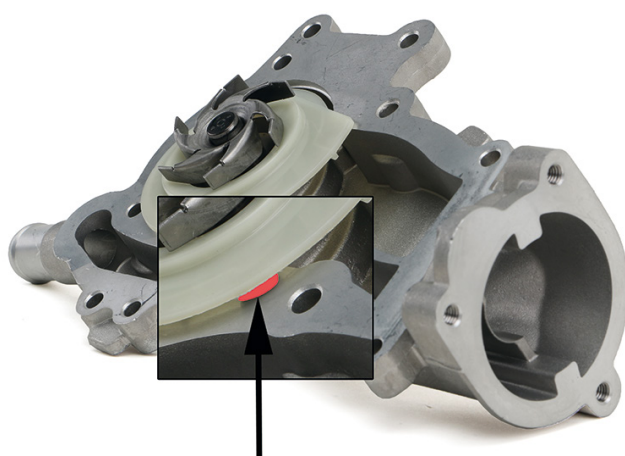

SERVICE INFO – INA 0167

Vattenpumpen 538 0314 10

Felfunktion orsakad genom användning av överflödig tätningsmassa

Tillverkare: Chevrolet, Opel

Modeller:

Chevrolet: Aveo, Cruze, Orlando, Trax

Opel: Adam, Astra, Corsa, Insignia, Mokka

Motorer: 1.2, 1.4

Best. nr.: 538 0314 10

För aktuell användning, se reservdelskatalogen

Bild 2: Deformerad plastskiva orsakad av överflödig tätningsmassa

Bild 1: 538 0314 10 - vattenpump med bifogad plantätning

Vattenpumpen 538 0314 10 är försedd med en plantätning varför INGEN extra tätningsmassa får användas vid montering.

I motsatt fall pressas den överflödiga tätningsmassan in mellan pumphuset och plastskivan (bild 2). På så sätt skadas eller förstörs det roterande pumphjulet vid drift och vattenpumpen sätts ur funktion.