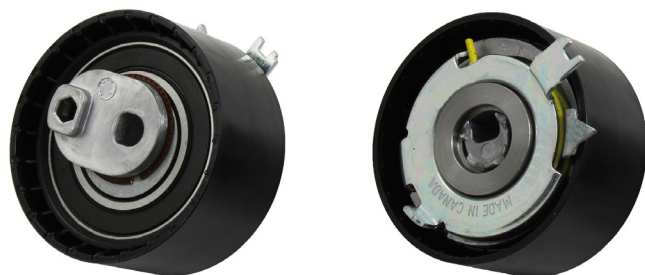

SERVICE INFO – INA 0136

Spriegotājrollītis 531 0710 10

Viens spriegotājrollītis pilnam nodrošinājumam

Ražotāji:	Renault
Modeļi:	
Renault:	Clio, Fluence, Grand Scenic, Laguna, Megane, Modus, Sandero, Scenic, Twingo, Wind
Dzinēji:	K4M
Rezerves daļas Nr.:	531 0710 10 530 0415 09 (Set) (Iestatīt) 530 0415 10 (Kit) (Komplekts)

1. attēls: Spriegotājrollītis INA 531 0710 10

Augstāk norādītajiem transportlīdzekļiem tirgū ir pieejami divi zobsiksnu veidi. Pasūtot pie konkurentiem, katram zobsiksņas veidam ir jāizmanto attiecīgs spriegotājrollītis.

Schaeffler Automotive Aftermarket piedāvā abiem zobsiksņas veidiem vienu spriegotājrollīti 531 0710 10 (1. attēls).

Spriegotājrollīši atbilst tehniskajām prasībām un var tikt izmantoti norādītajos transportlīdzekļos bez ierobežojumiem.