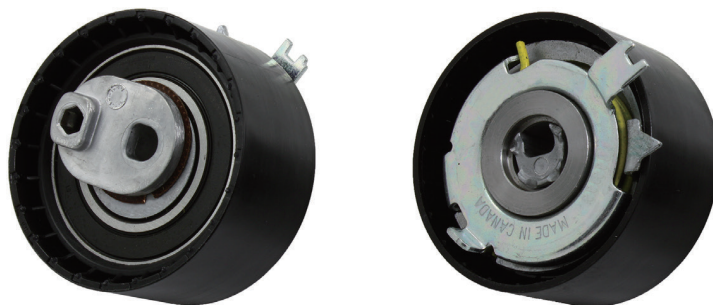

SERVICE INFO

サービス情報

テンショナープーリー 531 0710 10

1つのテンショナープーリーですべてに対応

メーカー： ルノー

型式： Clio、Fluence、Grand Scenic、
Laguna、Megane、Modus、
Sanderо、Scenic、Twingo、Wind

エンジン： K4M

部品番号： 531 0710 10
530 0415 09 (セット)
530 0415 10 (キット)

画像1：INA テンショナープーリー 531 0710 10

上記の自動車向けに2つのバージョンのタイミングベルトが市場で提供されています。競合会社から注文する場合は、タイミングベルトのバージョンに対応するテンショナープーリーを使用する必要があります。

シェフラーオートモーティブアフターマーケット部門は、テンショナープーリー 531 0710 10 で両方のバージョンのタイミングベルトに対応しています (画像1)。