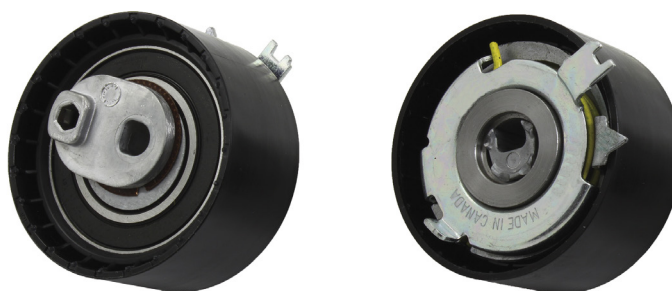

SERVICE INFO – INA 0136

Remenica natezača 531 0710 10

Potpuno obuhvaćanje jednom remenicom zatezača

Proizvođači: Renault

Modeli: Clio, Fluence, Grand Scenic,
Laguna, Megane, Modus,
Sandero,
Scenic, Twingo, Wind

Motori: K4M

Kat. Br.: 531 0710 10
530 0415 09 (Set)
530 0415 10 (Kit)

Slika 1: Remenica natezača INA 531 0710 10

Za prethodno navedena vozila na tržištu postoje dvije inačice zupčastog remena. U slučaju naručivanja od konkurenata mora se upotrebljavati relevantna remenica zatezača za svaku odgovarajuću inačicu zupčastog remena.

Schaeffler Automotive Aftermarket pokriva obje inačice zupčastog remena uz pomoć remenice zatezača 531 0710 10 (slika 1).

Remenice zatezača zadovoljavaju tehničke specifikacije i mogu se upotrebljavati bez ograničenja na navedenim vozilima.