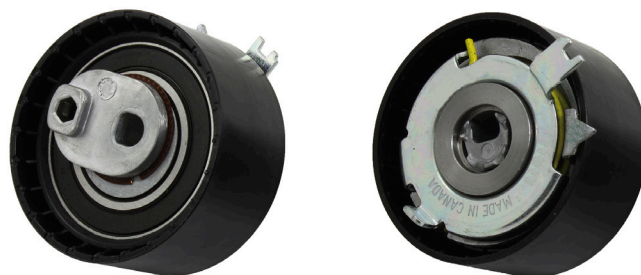

SERVICE INFO – INA 0136

Обтяжна ролка 531 0710 10

Пълно покритие от единична обтяжна ролка

Производител: Renault

Модели:

Renault: Clio, Fluence, Grand Scenic, Laguna, Megane, Modus, Sandero, Scenic, Twingo, Wind

Двигатели: K4M

Арт. номера: 531 0710 10
530 0415 09 (Set)
530 0415 10 (Kit)

Снимка 1: Комплект обтяжна ролка INA 531 0710 10

За автомобилите посочени по-горе, има две версии на ангренажния ремък на пазара. Ако поръчате от конкурент, съответната обтяжна ролка трябва да се използва за всяка съответстваща версия на ангренажния ремък.

Schaeffler Automotive Aftermarket покрива и двете версии на ангренажния ремък с обтяжната ролка 531 0710 10 (снимка 1).

Обтяжните ролки отговарят на техническите спецификации и могат да се използват без ограничение на въпросните автомобили.