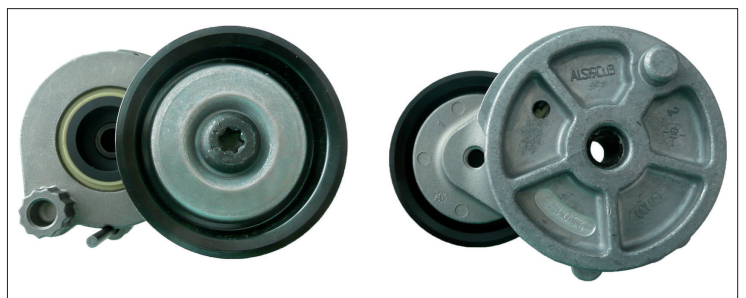

Service Info

Uiterlijke verschillen

van de riemspanner 531 0605 30

Fabrikant: Mercedes-Benz
 Modellen: Citaro, Conecto
 Motoren: OM457, OM460
 Artikelnr.: 531 0605 30
 OE-nummer: 457 200 21 70
 457 200 39 70

Fig. 1: Oude uitvoering

Als gevolg van de voortdurende verdere ontwikkeling van onze producten is de riemspanner met artikelnummer 531 0605 30 gewijzigd.

Deze service-info toont de uiterlijke kenmerken van de bestaande (Fig. 1) en de nieuwe uitvoering (Fig. 2).

Fig. 2: Nieuwe uitvoering

In de overgangsfase kunnen we gemengde voorraden van beide typen hebben.

Beide uitvoeringen zijn alleen uiterlijk verschillend, voldoen aan de technische specificaties en kunnen zonder beperking worden toegepast.