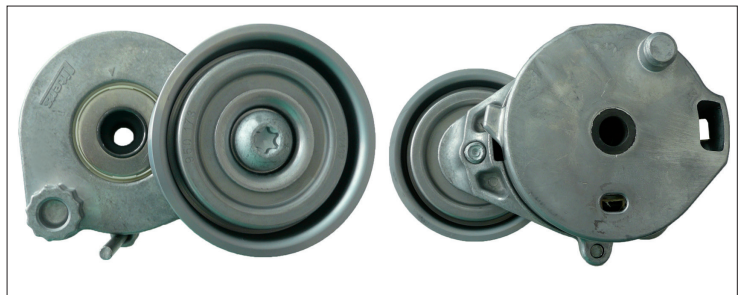

Service Info

Uiterlijke verschillen

van de riemspanner 531 0605 30

Fabrikant: Mercedes-Benz
 Modellen: Citaro, Conecto
 Motoren: OM457, OM460
 Artikelnr.: 531 0605 30
 OE-nummer: 457 200 21 70
 457 200 39 70

Fig. 1: Oude uitvoering

Als gevolg van de voortdurende verdere ontwikkeling van onze producten is de riemspanner met artikelnummer 531 0605 30 gewijzigd.

Deze service-info toont de uiterlijke kenmerken van de bestaande (Fig. 1) en de nieuwe uitvoering (Fig. 2).

Fig. 2: Nieuwe uitvoering

In de overgangsfase kunnen we gemengde voorraden van beide typen hebben.

Beide uitvoeringen zijn alleen uiterlijk verschillend, voldoen aan de technische specificaties en kunnen zonder beperking worden toegepast.