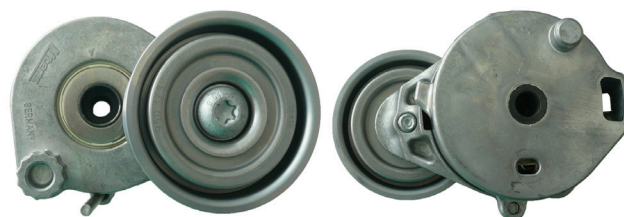

SERVICE INFO – INA 0122

Visuelle forskelle

ved remstrammer 531 0605 30

Bilernes producenter:	Mercedes-Benz
Modeller:	Citaro, Conecto
Motorer:	OM457, OM460
Best. nr.:	531 0605 30
OE-nr.:	457 200 21 70 457 200 39 70

Billede 1: Nuværende udførelse

Billede 2: Ny udførelse

Som en del af vores fortløbende indsats for at forbedre vores produkter, er der blevet foretaget ændringer på remstrammeren med reservedelsnummer 531 0605 30.